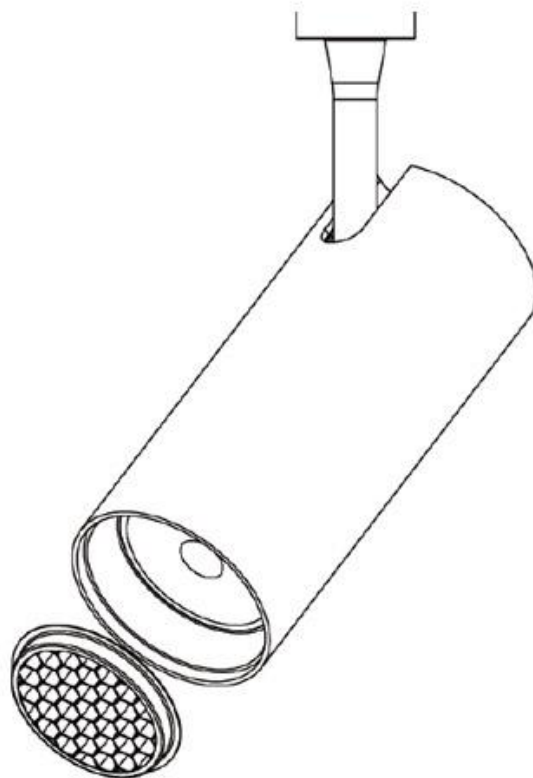

Dimensiones del producto

100x100x260mm

Dimensiones del packaging

15x15x27cm

Certificados

CE
ROHS
ECORAE

Ficha técnica

Foco Carril Trifásico 33W LED PROLUX RAIL Tridonic

- **Incluye conector para carril trifásico (cuatro hilos).** (Opcionalmente puede adaptarse conector

para carril bifásico - 3hilos, o carril monofásico - 2 hilos, solicita información)

- Con una estética cuidada para cualquier ambiente.
- Proporciona un haz de luz natural que no emite calor y de muy bajo consumo.
- Orientable en cualquier dirección.
- Ideal para todo tipo de alta decoración, exposiciones, tiendas, centros comerciales, etc.
- Su potente haz de luz con chip led COB ilumina con precisión los detalles.

Incluye lente de apertura de 55°. Opcionalmente se puede sustituir por otras lentes de 15° -24° - 38°, para una iluminación más focal. También puedes poner un filtro de panel de abeja.

ESQUEMA DE INSTALACIÓN