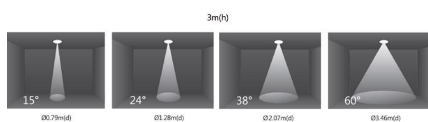

Angulo de apertura