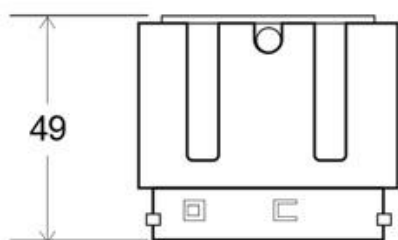

ESQUEMA DE INSTALACIÓN