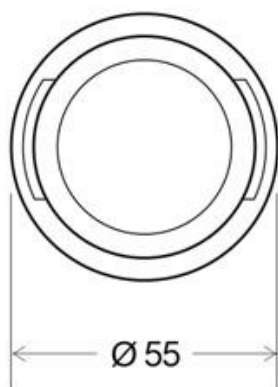

ESQUEMA DE INSTALACIÓN