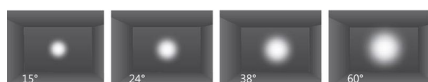

Angulo de apertura