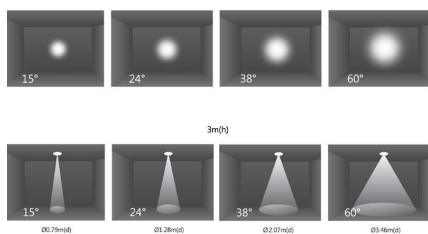

Incluye lente de apertura de 55°. Opcionalmente se puede sustituir por otras lentes de 15° -24° - 38°, para una iluminación más focal. También puedes poner un filtro de panel de abeja.

- Bajo consumo
- Se enciende al instante
- Máximo ahorro de energía
- Alta eficiencia
- Máxima duración
- Fácil instalación
- Sin sustancias nocivas

### Angulo de apertura