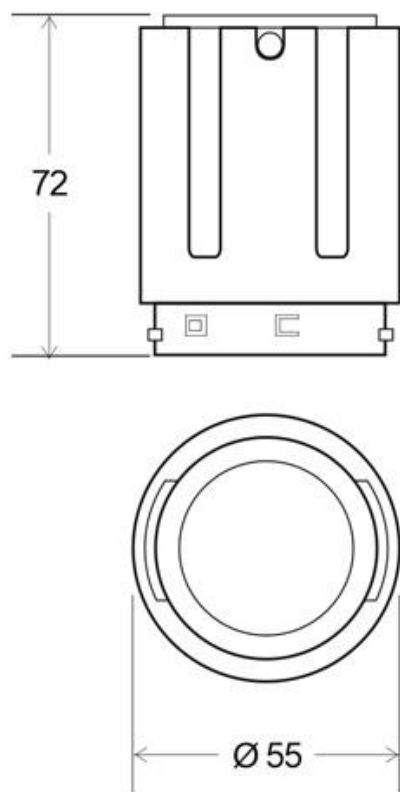

ESQUEMA DE INSTALACIÓN