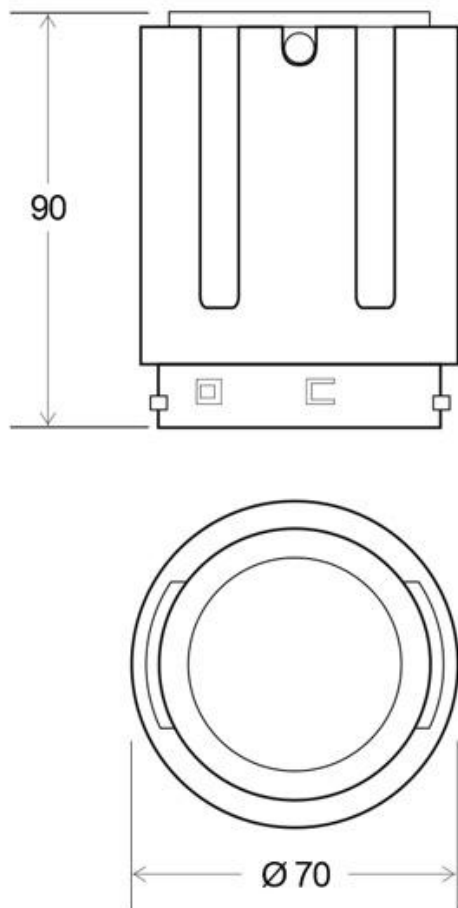

Dimensiones del producto
50x50x60mm

Dimensiones del packaging
10x10x14cm

Certificados
CE
ROHS
ECORAE
TUV

MODELOS

	Color de luz	Temperatura color (k)	Luminosidad (lm)
LD1010854	Blanco cálido	3000K	2280lm
LD1010855	Blanco neutro	4000K	2400lm

Requiere un housing para su instalación (ver accesorios y pack)

Dimensiones driver: 160x44x32mm

Iluminación profesional de alta calidad con amplias opciones de configuración para cualquier espacio y ambiente.

ESQUEMA DE INSTALACIÓN

apertura
55° (15° - 24° - 38° opcional)

Angulo de apertura

Instalación

GALERIA

LINKS

- [HOTEL SPOT LED Ø70, 24W, CRI>90 Profesional](#)
- [Downlights led](#)
- [Serie Iluminar Pasillos](#)
- [Serie Especial Hotel](#)
- [Serie HOTEL Downlight](#)
- [Serie HOTEL SPOT](#)