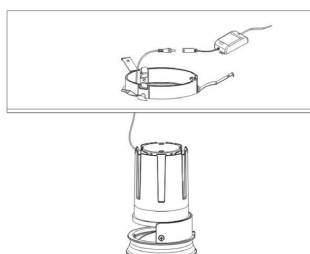

Dimensiones del producto
50x50x60mm

Dimensiones del packaging
10x10x14cm

Certificados
CE
ROHS
ECORAE
TUV

MODELOS

	Color de luz	Temperatura color (k)	Luminosidad (lm)
LD1010854	Blanco cálido	3000K	2280lm
LD1010855	Blanco neutro	4000K	2400lm

Requiere un housing para su instalación (ver accesorios y pack)

Dimensiones driver: 160x44x32mm

Iluminación profesional de alta calidad con amplias opciones de configuración para cualquier espacio y ambiente.

ESQUEMA DE INSTALACIÓN

apertura
55° (15° - 24° - 38° opcional)

Angulo de apertura

Instalación

GALERIA

LINKS

- [HOTEL SPOT LED Ø70, 24W, CRI>90 Profesional](#)
- [Downlights led](#)
- [Serie Iluminar Pasillos](#)
- [Serie Especial Hotel](#)
- [Serie HOTEL Downlight](#)
- [Serie HOTEL SPOT](#)