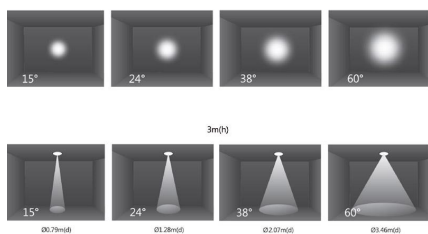

Angulo de apertura