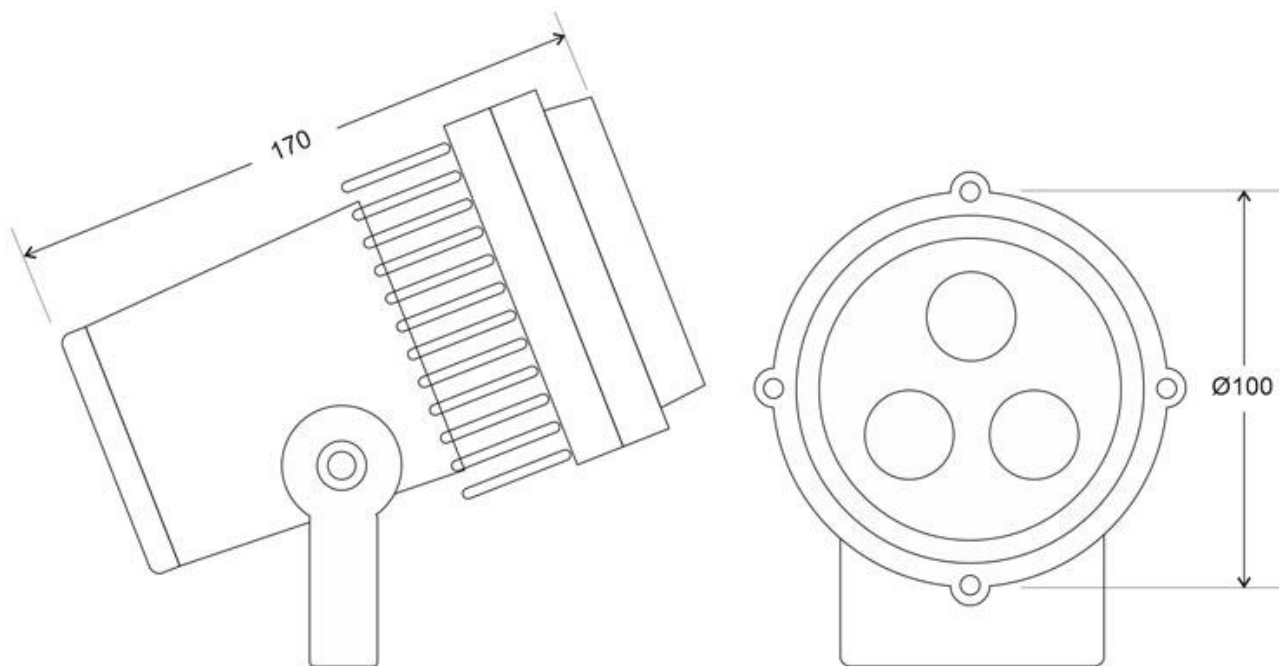

- Protección contra impactos: IK08
- Protección clase II
- Cristal de seguridad de 4mm de espesor
- Aluminio lacado color silver
- Incluye cable 5m

Necesita de una fuente de alimentación de AC/DC 12V

ESQUEMA DE INSTALACIÓN