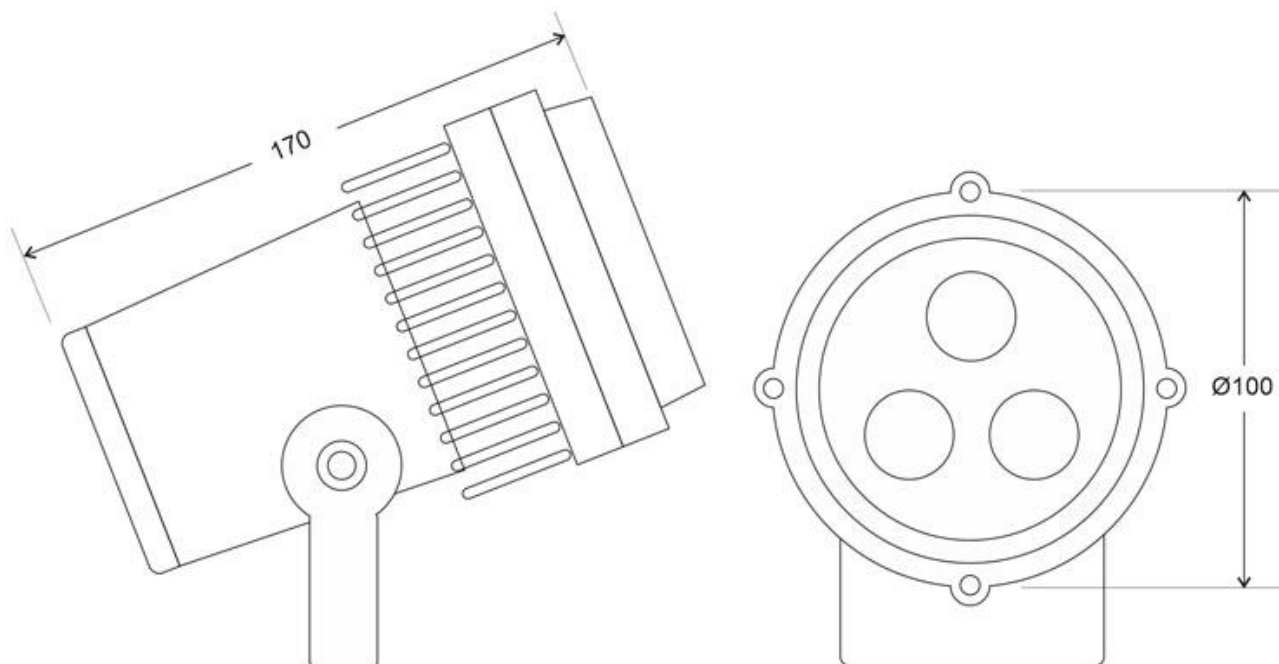

ESQUEMA DE INSTALACIÓN