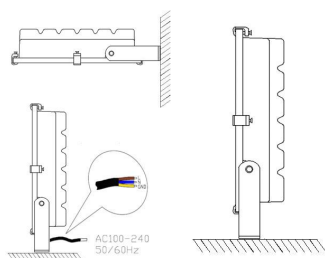

Instalación