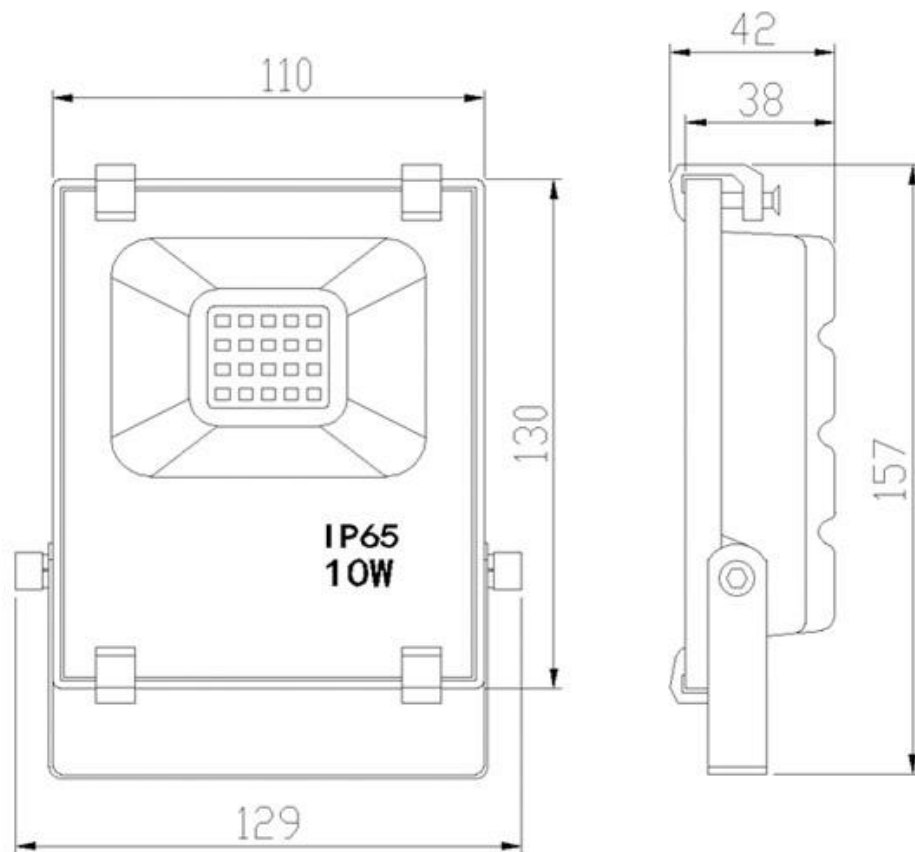

ESQUEMA DE INSTALACIÓN