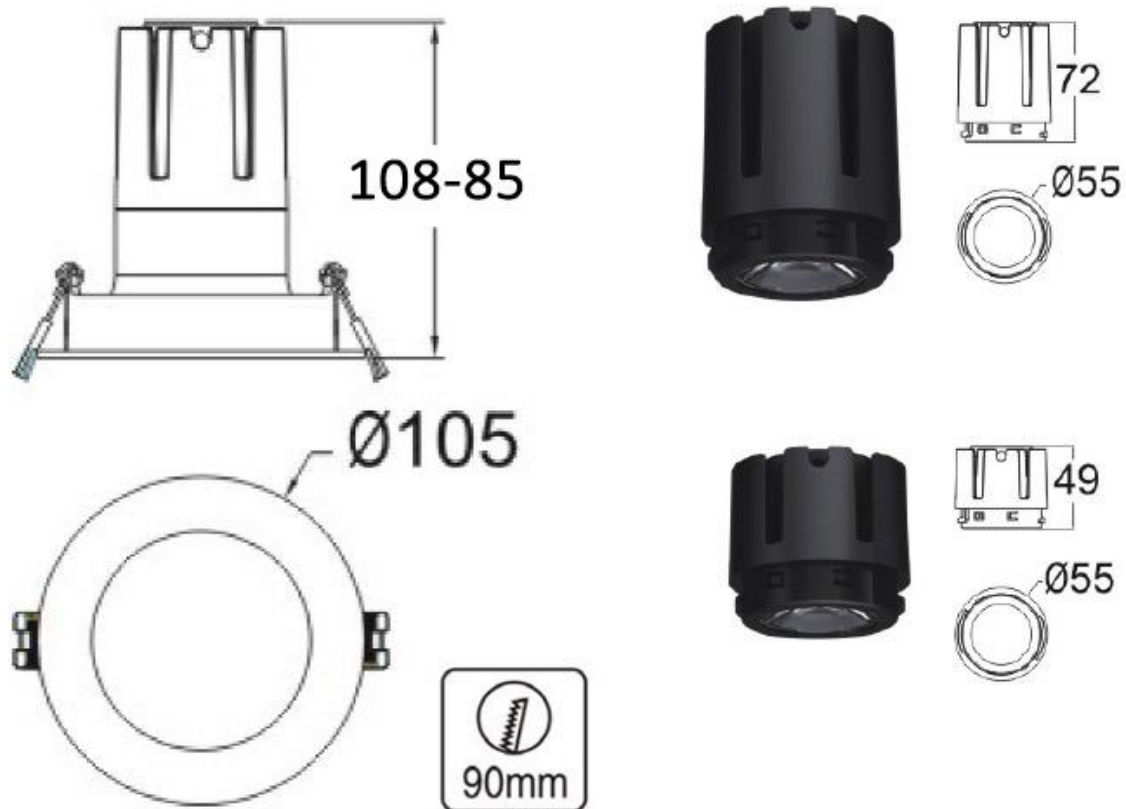

HOTEL Housing Kit Ø55mm IP54

Housing compatible con el foco profesional HOTEL SPOT 9-15w de Ø55mm de diámetro. Con una gran calidad de sus materiales y acabados en lacado en color blanco mate y cristal con protección IP54 que lo hacen apto para su instalación en baños.

[Ver ficha online](#)

ESPECIFICACIONES

Forma y corte	Circular 90mm
Otros	Housing
Interior-exterior	Interior
Protección IP	IP54

Referencia

LD1010850

Dimensiones del producto

90x90x28mm

Dimensiones del packaging

12x12x5cm

Certificados

CE
ROHS
ECORAE

DETALLES

La serie HOTEL SPOT es un tipo de iluminación profesional de alta calidad con amplias opciones de configuración para cualquier espacio y ambiente.

Se compone del módulo de iluminación con driver y chip

led de máxima calidad, con lentes intercambiables y housing para adaptar a cualquier necesidad y decoración.

Requiere un foco led de la serie HOTEL SPOT 9-15w Ø55mm (ver accesorios)

ESQUEMA DE INSTALACIÓN