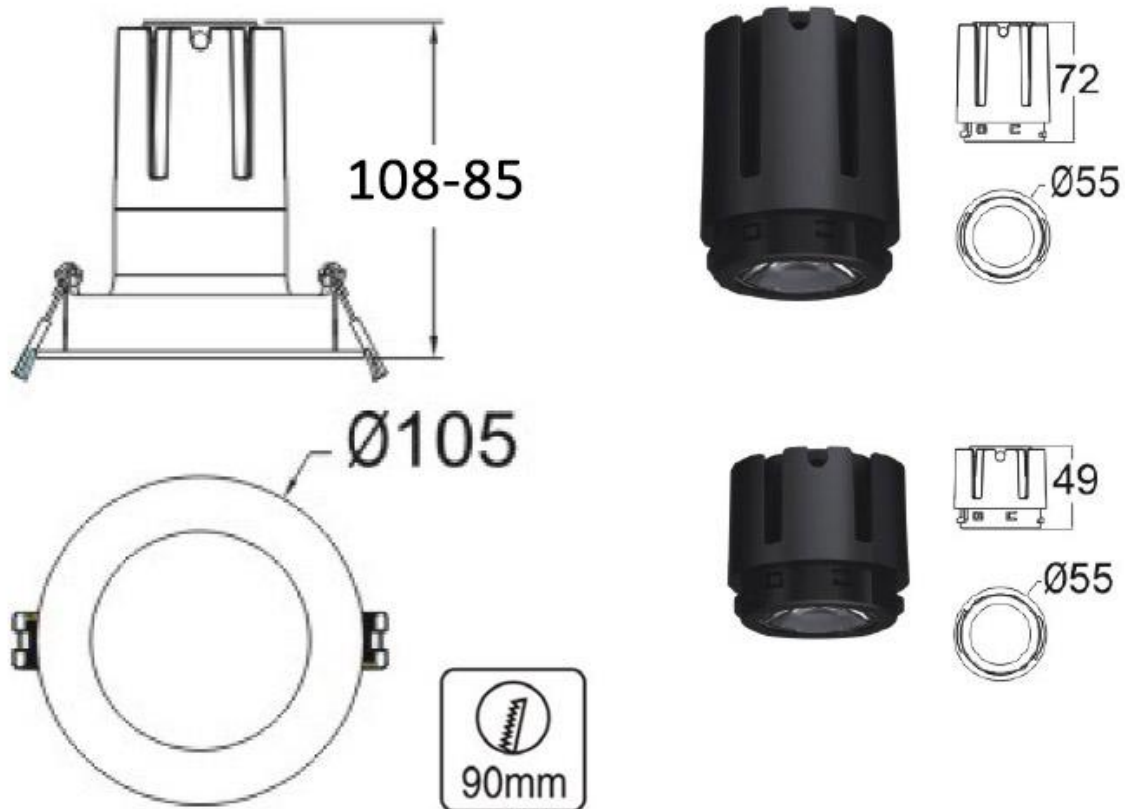

HOTEL Housing Kit Ø55mm IP54

Housing compatible con el foco profesional HOTEL SPOT 9-15w de Ø55mm de diámetro. Con una gran calidad de sus materiales y acabados en lacado en color blanco mate y cristal con protección IP54 que lo hacen apto para su instalación en baños.

ESPECIFICACIONES

Forma y corte	Circular 90mm
Otros	Housing
Interior-exterior	Interior
Protección IP	IP54

Referencia

LD1010850

Dimensiones del producto

105x105x28mm

Dimensiones del packaging

12x12x4cm

led de máxima calidad, con lentes intercambiables y housing para adaptar a cualquier necesidad y decoración.

Requiere un foco led de la serie HOTEL SPOT 9-15w Ø55mm (ver accesorios)

ESQUEMA DE INSTALACIÓN