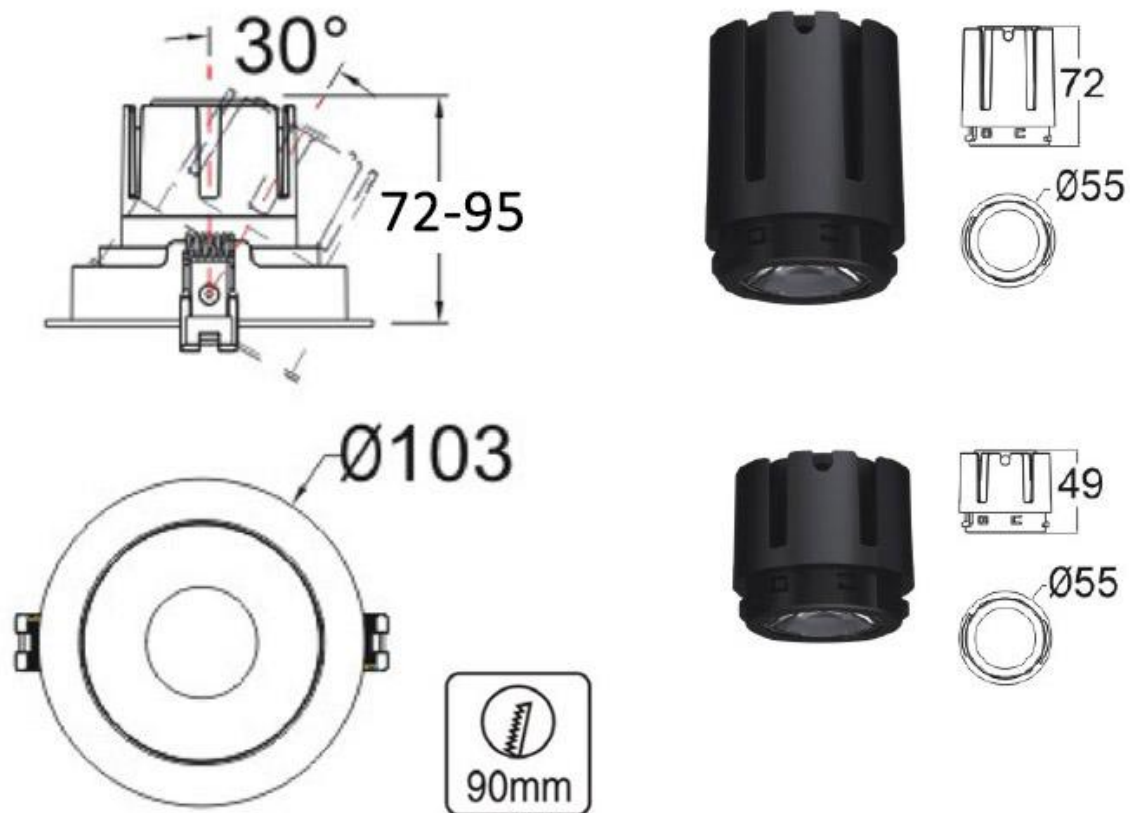

HOTEL Housing Kit Ø55mm Basculante blanco

Housing compatible con el foco profesional HOTEL SPOT 9-15w de Ø55mm de diámetro. Con una gran calidad de sus materiales y acabados en lacado en color blanco mate y doble aro basculante.

[Ver ficha online](#)

ESPECIFICACIONES

| | |
|-------------------|----------------------|
| Forma y corte | Circular 90mm |
| Otros | Housing |
| Movilidad | Basculante |
| Interior-exterior | Interior |
| Protección IP | IP20 |

Referencia

LD1010851

Dimensiones del producto

90x90x28mm

Dimensiones del packaging

12x12x5cm

Certificados

CE
ROHS
ECORAEE

led de máxima calidad, con lentes intercambiables y housing para adaptar a cualquier necesidad y decoración.

Requiere un foco led de la serie HOTEL SPOT 9-15w Ø55mm (ver accesorios)

ESQUEMA DE INSTALACIÓN