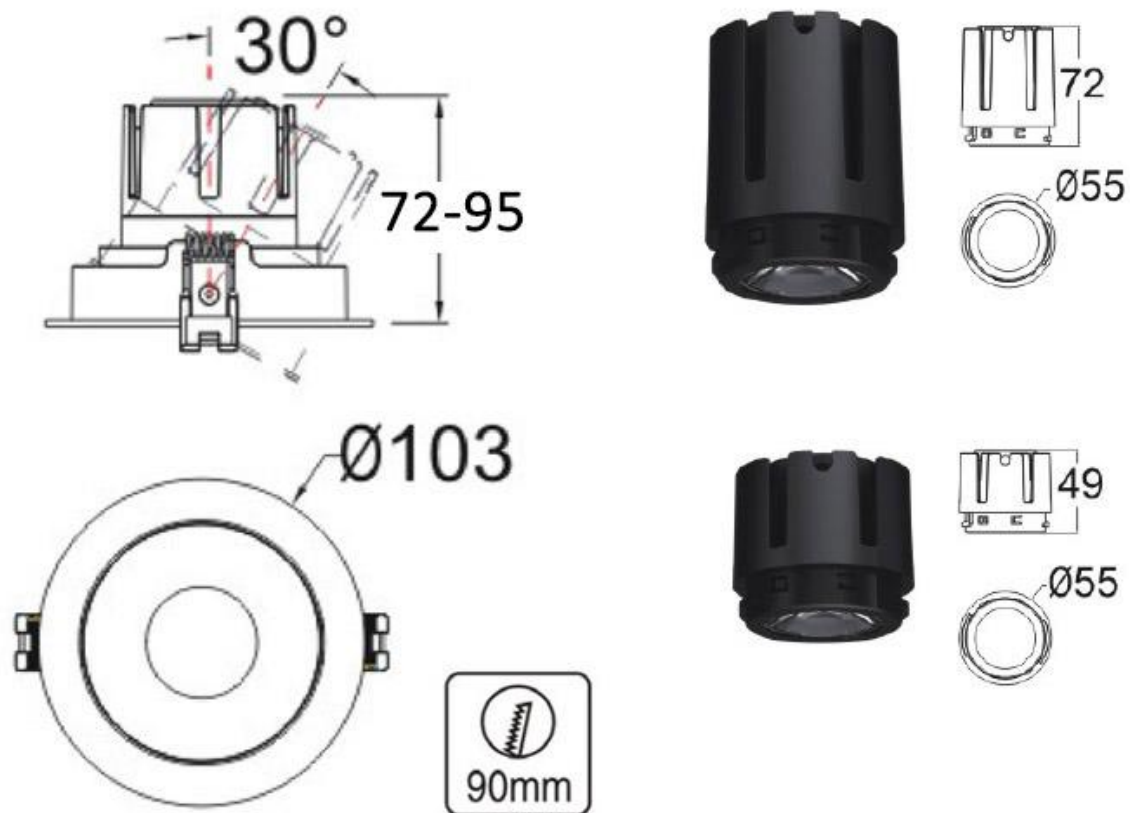

ESQUEMA DE INSTALACIÓN