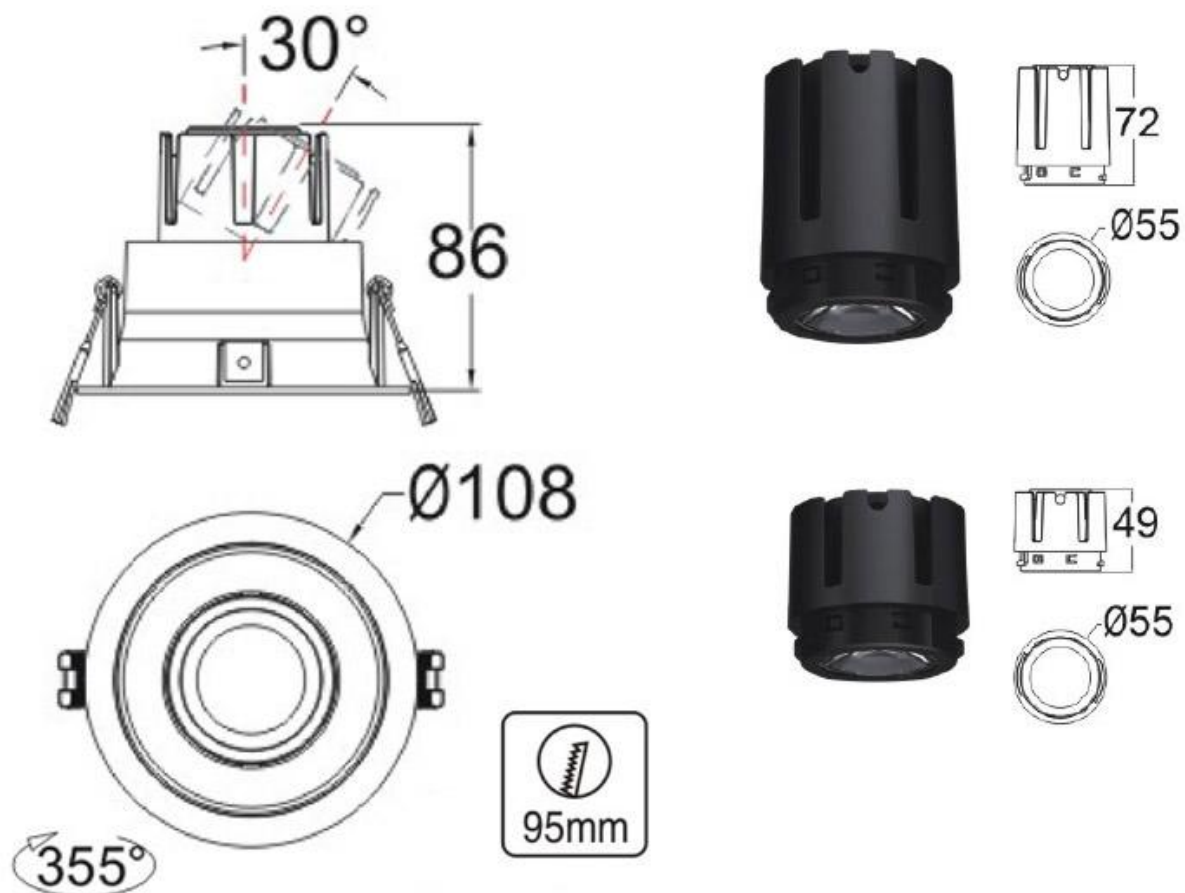

HOTEL Housing Kit Ø55mm Basculante Titanio 49

Housing compatible con el foco profesional HOTEL SPOT 9-15w de Ø55mm de diámetro. Con una gran calidad de sus materiales y acabados. Lacado en color blanco mate y reflector pulido en negro titanio. Basculante. Altura 49mm para alojar el spot led.

ESPECIFICACIONES

Forma y corte	Circular 95mm
Otros	Housing
Movilidad	Basculante
Interior-exterior	Interior
Protección IP	IP20

Referencia

LD1010853

Dimensiones del producto

90x90x28mm

Dimensiones del packaging

12x12x4cm

Certificados

CE
ROHS
ECORAE

DETALLES

La serie HOTEL SPOT es un tipo de iluminación profesional de alta calidad con amplias opciones de configuración para cualquier espacio y ambiente.

Se compone del módulo de iluminación con driver y chip

led de máxima calidad, con lentes intercambiables y housing para adaptar a cualquier necesidad y decoración.

Requiere un foco led de la serie HOTEL SPOT 9-15w Ø55mm (ver accesorios)

ESQUEMA DE INSTALACIÓN