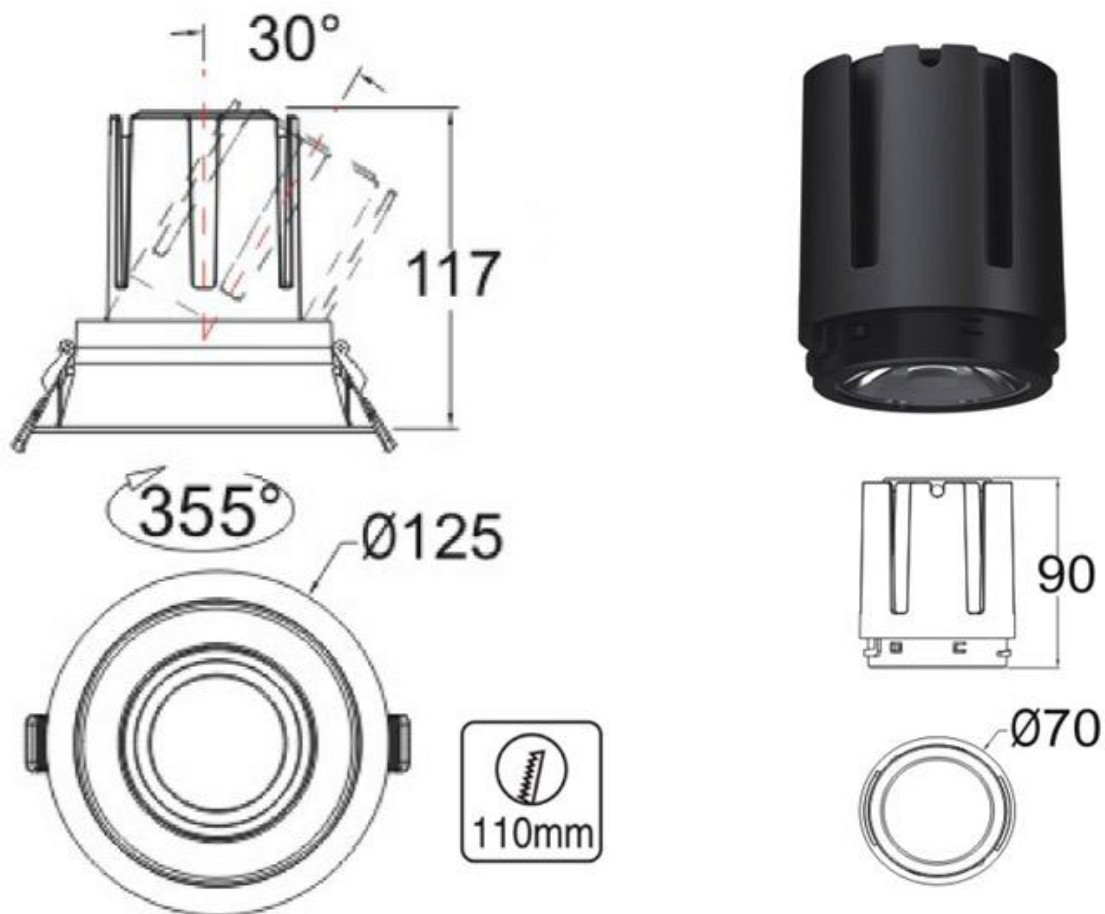

ESQUEMA DE INSTALACIÓN