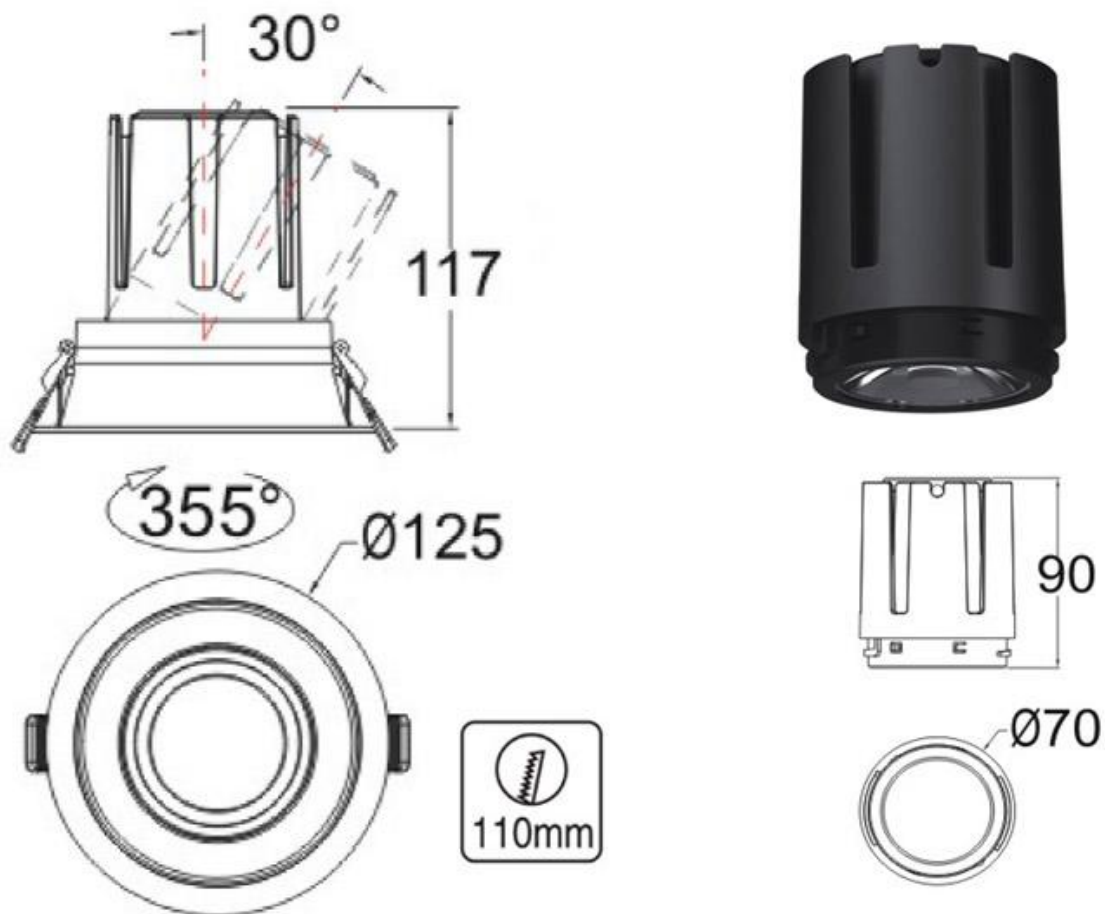

HOTEL Housing Kit Ø70mm Basculante Titanio 41

Housing compatible con el foco profesional HOTEL SPOT 24w de Ø70mm de diámetro. Con una gran calidad de sus materiales y acabados. Lacado en color blanco mate y reflector pulido en negro titanio. Basculante. Altura 41mm para alojar el spot led.

ESPECIFICACIONES

Forma y corte	Circular 110mm
Otros	Housing
Movilidad	Basculante
Interior-exterior	Interior
Protección IP	IP20

Referencia

LD1010861

Dimensiones del producto

125x125x28mm

Dimensiones del packaging

14x14x4cm

Certificados

CE
ROHS
ECORAE

DETALLES

La serie HOTEL SPOT es un tipo de iluminación profesional de alta calidad con amplias opciones de configuración para cualquier espacio y ambiente.

Se compone del módulo de iluminación con driver y chip

led de máxima calidad, con lentes intercambiables y housing para adaptar a cualquier necesidad y decoración.

Requiere un foco led de la serie HOTEL SPOT 24w Ø70mm (ver accesorios)

ESQUEMA DE INSTALACIÓN