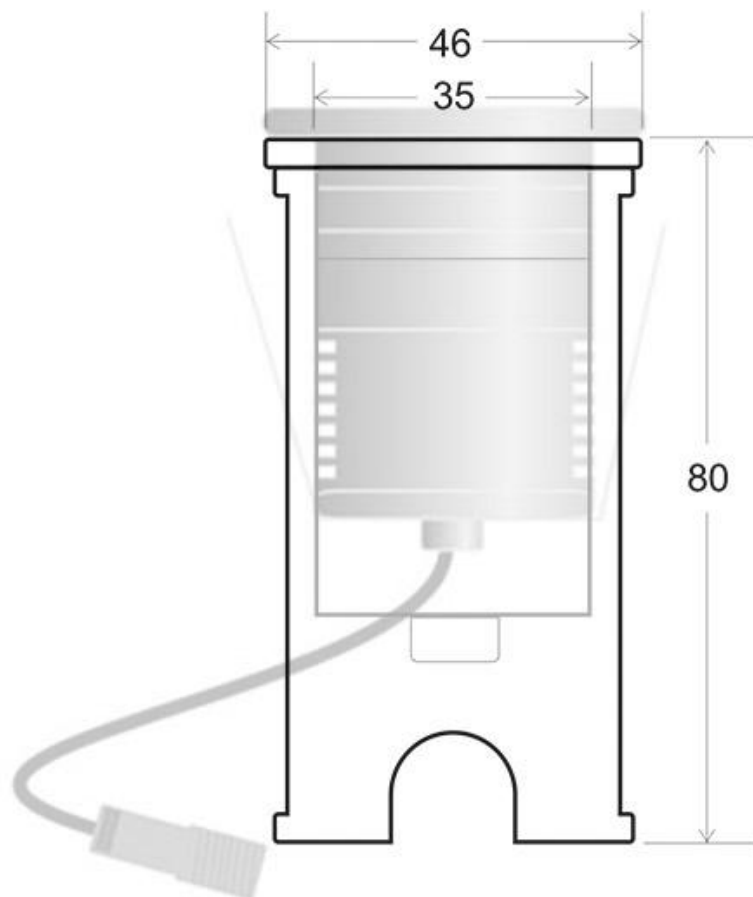

ESQUEMA DE INSTALACIÓN