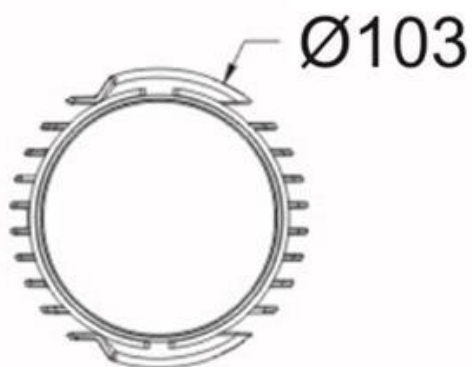

ESQUEMA DE INSTALACIÓN