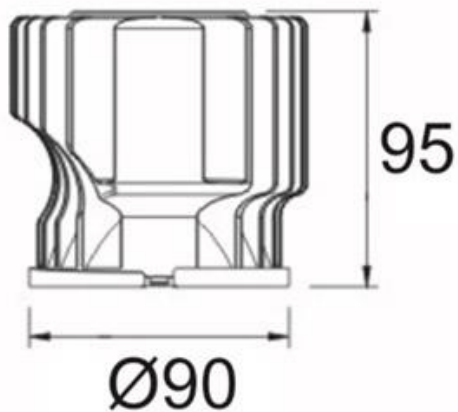

ESQUEMA DE INSTALACIÓN