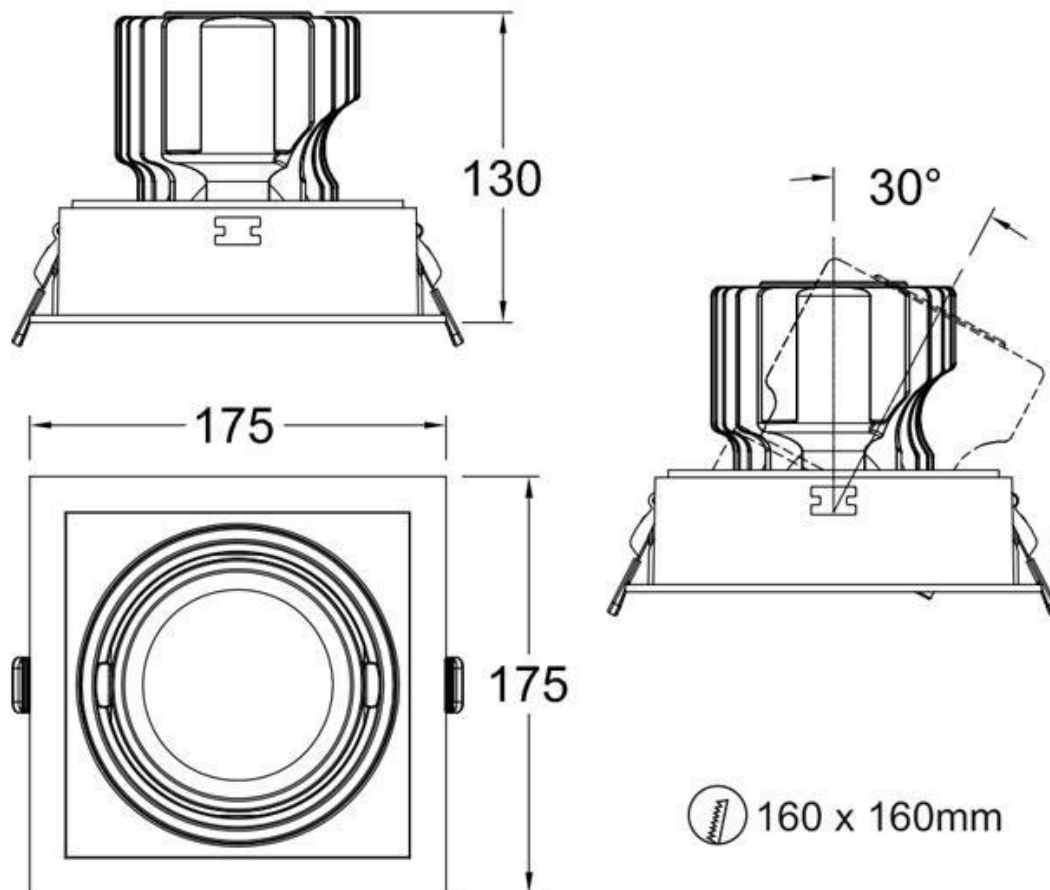

ESQUEMA DE INSTALACIÓN