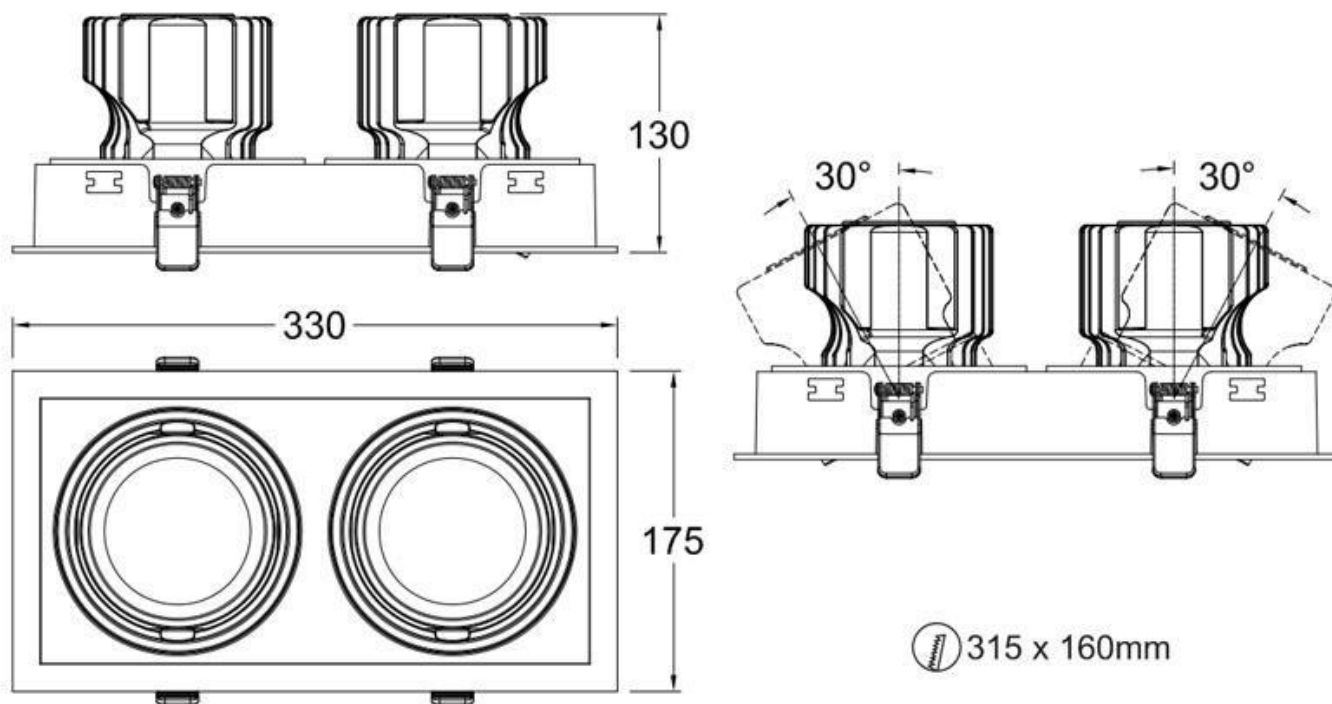

ESQUEMA DE INSTALACIÓN