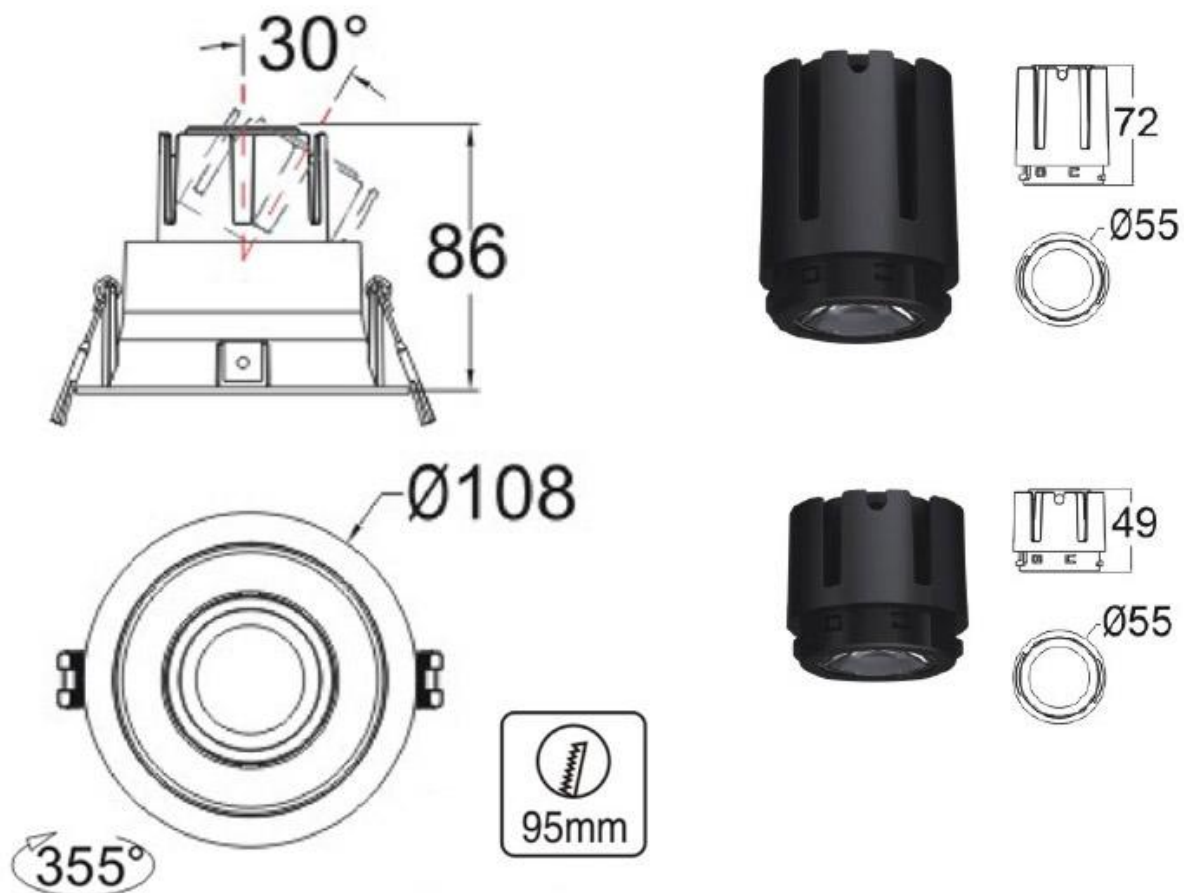

HOTEL Housing Kit Ø55mm Basculante Titanio 49

Housing compatible con el foco profesional HOTEL SPOT 9-15w de Ø55mm de diámetro. Con una gran calidad de sus materiales y acabados. Lacado en color blanco mate y reflector pulido en negro titanio. Basculante. Altura 49mm para alojar el spot led.

[Ver ficha online](#)

ESPECIFICACIONES

Forma y corte	Circular 95mm
Otros	Housing
Movilidad	Basculante
Interior-exterior	Interior
Protección IP	IP20

Referencia

LD1010853

Dimensiones del producto

90x90x28mm

Dimensiones del packaging

12x12x5cm

Certificados

CE
ROHS
ECORAE

DETALLES

La serie HOTEL SPOT es un tipo de iluminación profesional de alta calidad con amplias opciones de configuración para cualquier espacio y ambiente.

Se compone del módulo de iluminación con driver y chip

led de máxima calidad, con lentes intercambiables y housing para adaptar a cualquier necesidad y decoración.

Requiere un foco led de la serie HOTEL SPOT 9-15w Ø55mm (ver accesorios)

ESQUEMA DE INSTALACIÓN