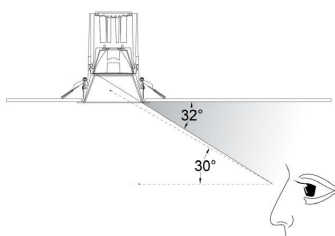

Instalación