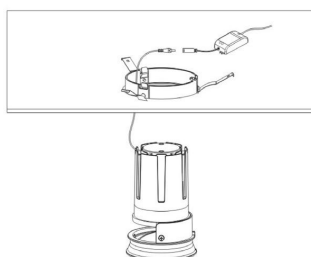

Dimensiones del producto
70x70x90mm

Dimensiones del packaging
8x8x10cm

Certificados
CE
ROHS
ECORAE
TUV

MODELOS

Color de luz	Temperatura color (k)	Luminosidad (lm)
Blanco cálido	3000K	2280lm
Blanco neutro	4000K	2400lm

Dimensiones driver: 160x44x32mm

Iluminación profesional de alta calidad con amplias opciones de configuración para cualquier espacio y ambiente.

ESQUEMA DE INSTALACIÓN

apertura
55° (15° - 24° - 38° opcional)

Angulo de apertura

Instalación

GALERIA

AVISO

Datos sujetos a cambios sin aviso. Excepto errores y omisiones. Asegúrese de utilizar el archivo más reciente posible.