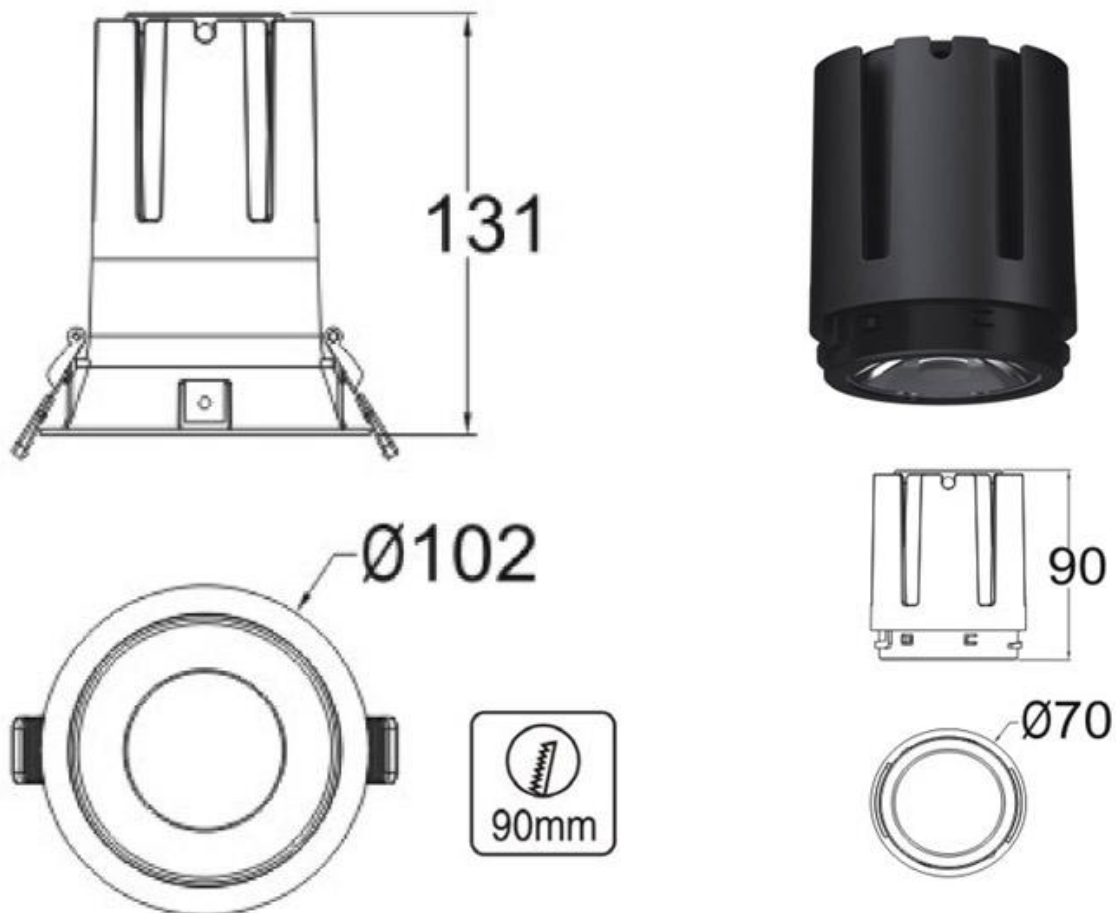

ESQUEMA DE INSTALACIÓN