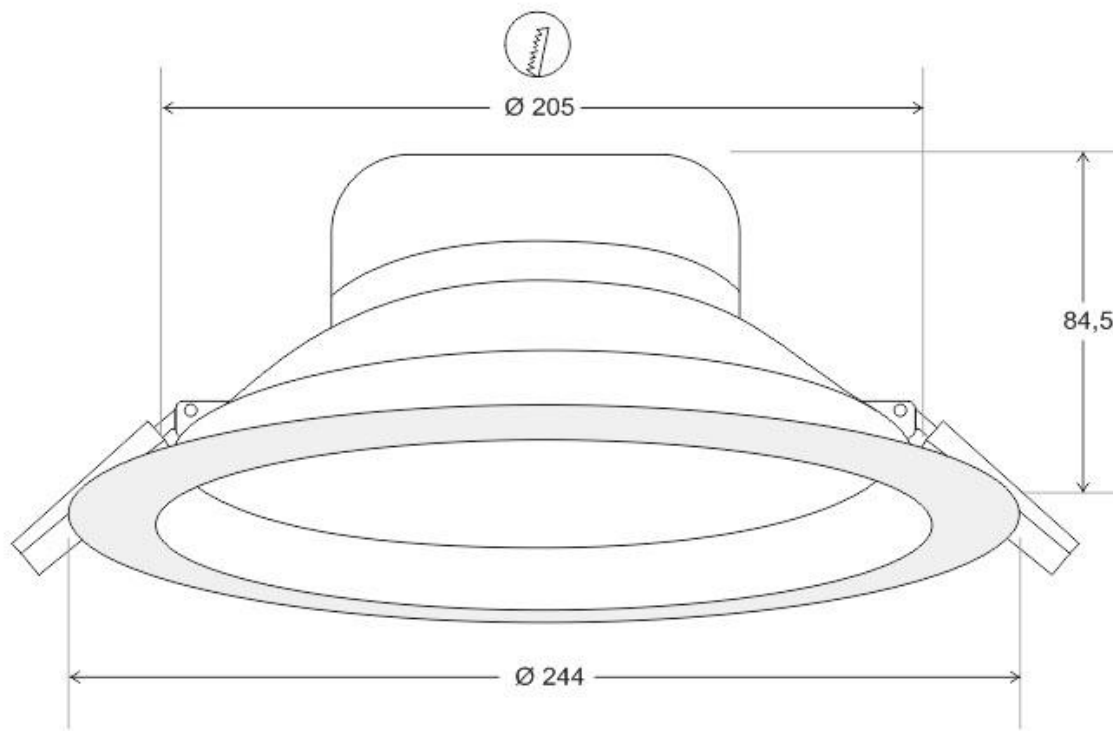

ESQUEMA DE INSTALACIÓN