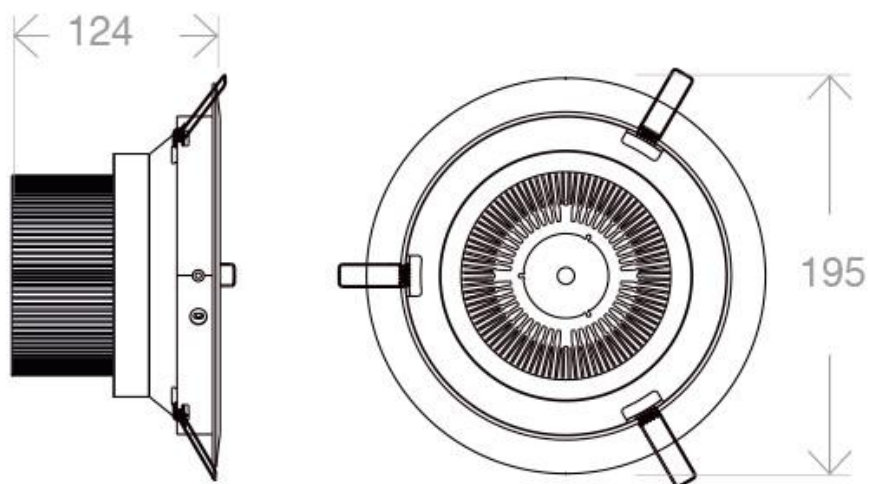

ESQUEMA DE INSTALACIÓN

⌀ 170mm