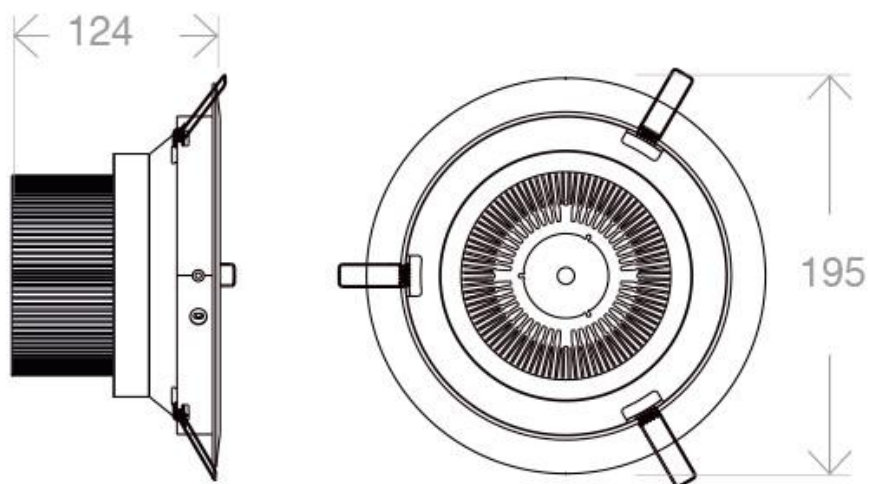

Downlight Led CRONOS DRIVA 24W

Empotrable LED de máxima calidad, con amplio difusor y amplio ángulo de apertura. Downlight led que permite iluminar de forma general todo tipo de espacios.

24W

60º

HIGH
CRI

AC220V

ESPECIFICACIONES

DETALLES

Foco LED Downlight diseñado para aplicaciones de iluminación general tanto comercial como doméstica. Cuerpo construido en aluminio y acabado de alta calidad. Proporciona una luz intensa con multitud de posibilidades, ideal para sustituir a los tradicionales halógenos, llegando a ahorros de hasta el 90% y o downlight de bajo consumo convencionales, llegando a ahorros de hasta el 60% con lo que se consigue una alta eficiencia energética.

ESQUEMA DE INSTALACIÓN

⌀ 170mm

GALERIA

AVISO

Datos sujetos a cambios sin aviso. Excepto errores y omisiones. Asegúrese de utilizar el archivo más reciente posible.