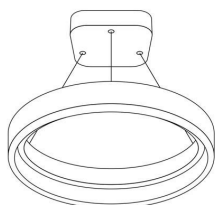

Luminaria colgante HOOP 36W, Ø45cm

Luminaria colgante minimalista realizada en acero lacado en color aluminio mate con un anillo de luz perimetral interior que proporciona una luz que se refleja en la propia luminaria ofreciendo una luz difusa y suave.

ESPECIFICACIONES

DETALLES

Luminaria colgante minimalista realizada en acero lacado en color aluminio mate con un anillo de luz perimetral interior que proporciona una luz que se refleja en la propia luminaria ofreciendo una luz difusa y suave.

Con un diseño limpio y arquitectónico en donde la última tecnología led es adaptada a la simplicidad de la lámpara

en forma de anillo.

Es un verdadero punto de atracción en la decoración de cualquier ambiente a la vez que proporciona una iluminación general y de amplia difusión en color de luz blanco cálido o blanco frío según el modelo.

Incluye todo lo necesario para su instalación.

ESQUEMA DE INSTALACIÓN

Instalación

GALERIA

Ficha técnica

Luminaria colgante HOOP 36W, Ø45cm

LEDBOX®

AVISO