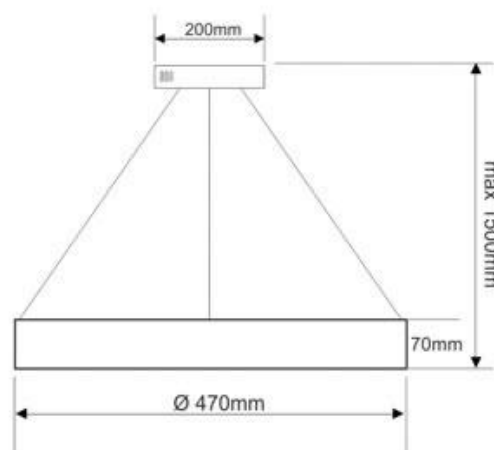

ESQUEMA DE INSTALACIÓN

Instalación