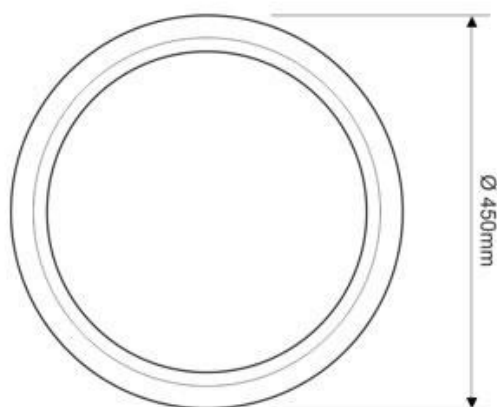

ESQUEMA DE INSTALACIÓN

Instalación