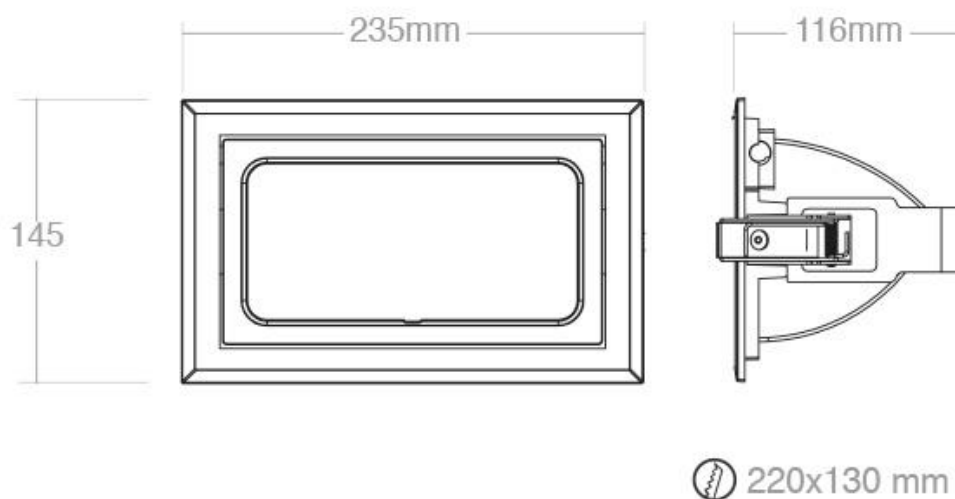

ESQUEMA DE INSTALACIÓN

Distribución lumínica