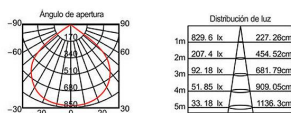

Distribución lumínica