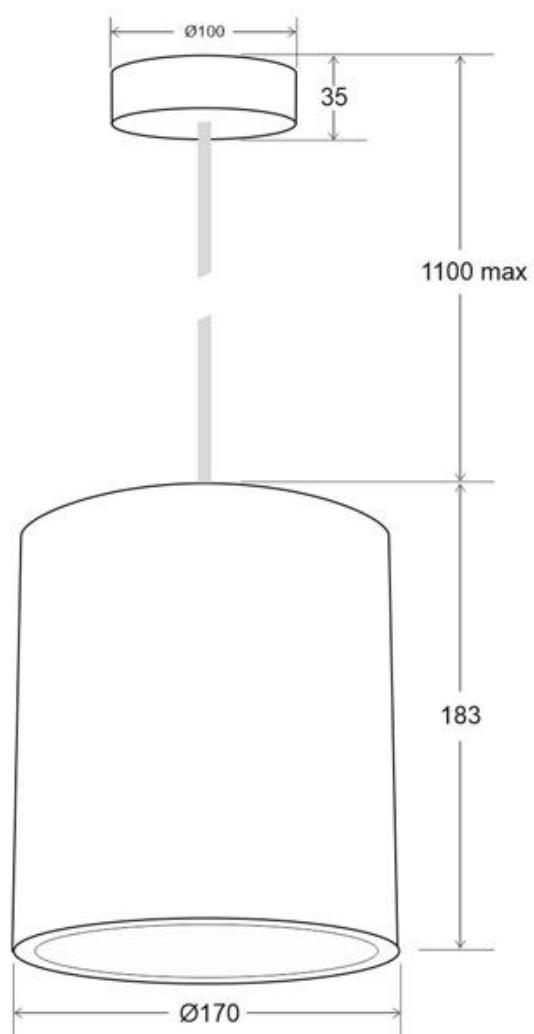

ESQUEMA DE INSTALACIÓN