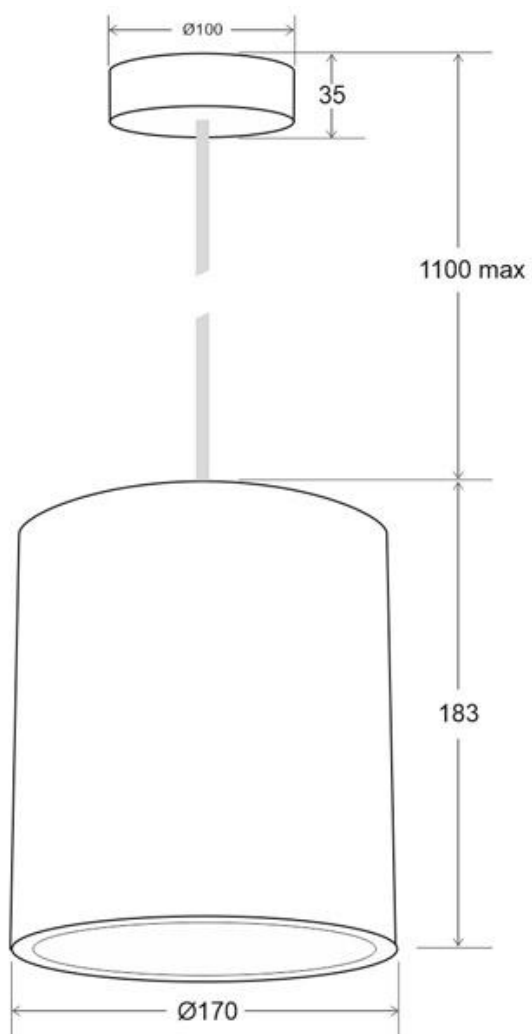

ESQUEMA DE INSTALACIÓN