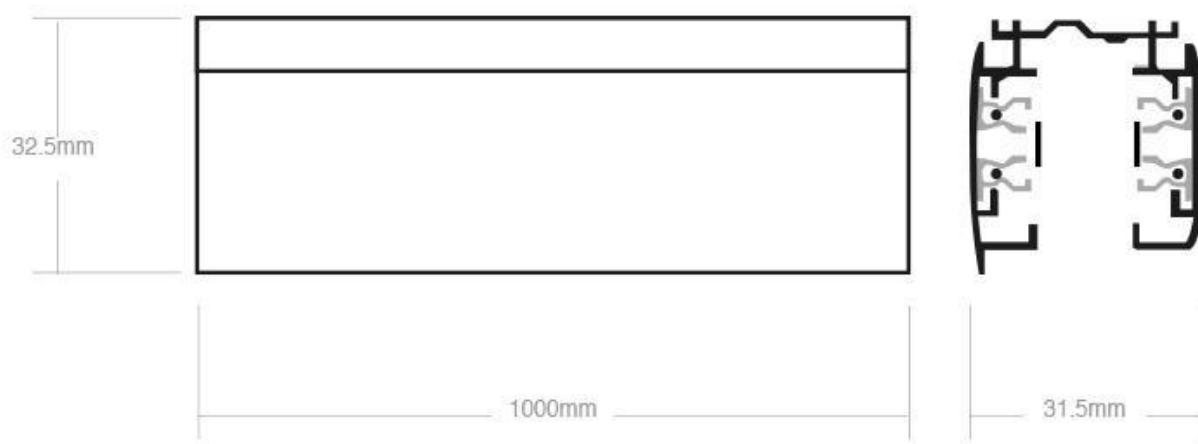

[Ver ficha online](#)

ESPECIFICACIONES

Alimentación	3
Longitud (Metros)	1 metro
Foco carril - Tipo	Trifásico
Color	Negro
Interior-exterior	Interior
Etiqueta energética	A++

Referencia

LD1014228

Dimensiones del producto

Se puede suspender la estructura de carriles mediante [cables de acero](#).

Dimensiones: 35mm ancho x 36mm altura

Ficha técnica

Carril trifásico con conector, 1 metro, negro

LEDBOX®

ESQUEMA DE INSTALACIÓN

Ficha técnica