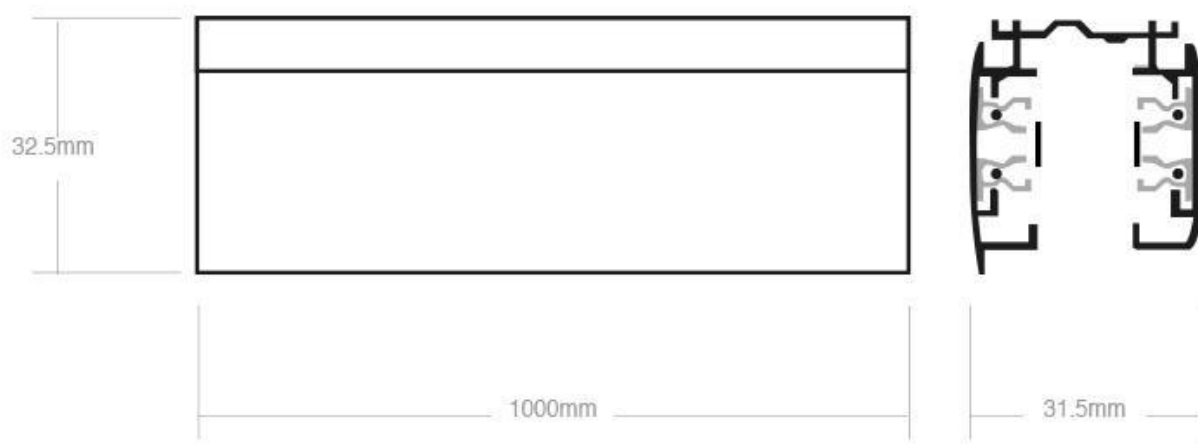

ESPECIFICACIONES

Alimentación	AC220V
Longitud (Metros)	1 metro
Foco carril - Tipo	Trifásico
Color	negro
Interior-externo	Interior
Etiqueta energética	A++

Referencia

LD1014228

Dimensiones del producto

36x35x32,5mm

Se puede suspender la estructura de carriles mediante [cables de acero](#).

Dimensiones: 35mm ancho x 36mm altura

Ficha técnica

Carril trifásico con conector, 1 metro, negro

LEDBOX®

ESQUEMA DE INSTALACIÓN

GALERIA