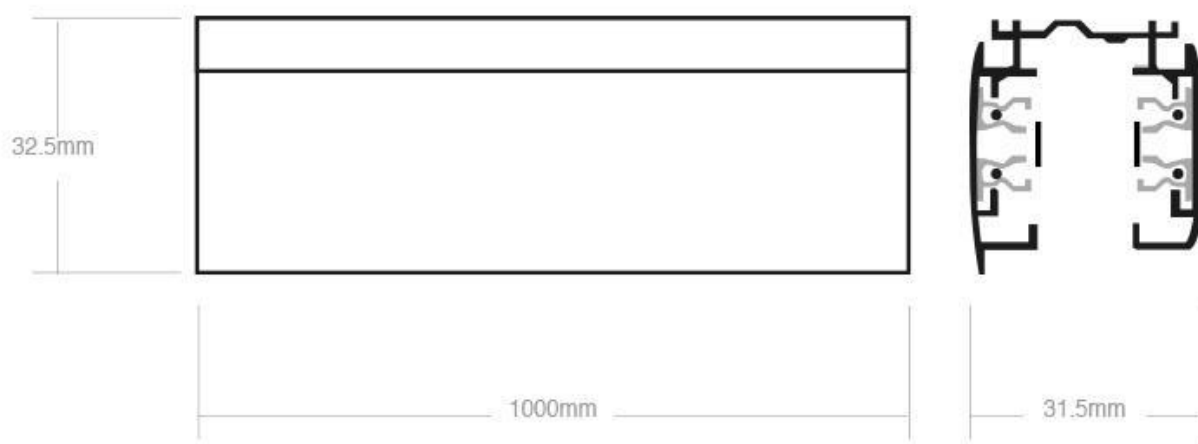

ESPECIFICACIONES

Alimentación	AC220V
Longitud (Metros)	1 metro
Foco carril - Tipo	Trifásico
Color	negro
Interior-exterior	Interior
Etiqueta energética	A++

Referencia

LD1014228

Dimensiones del producto

36x35x32,5mm

Se puede suspender la estructura de carriles mediante [cables de acero](#).

Dimensiones: 35mm ancho x 36mm altura

Ficha técnica

Carril trifásico con conector, 1 metro, negro

LEDBOX®

ESQUEMA DE INSTALACIÓN

GALERIA