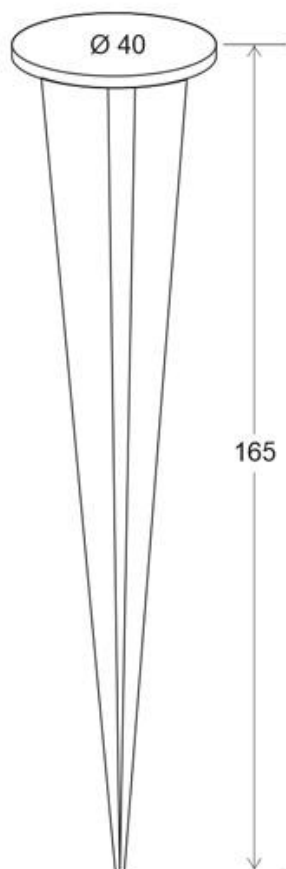

ESQUEMA DE INSTALACIÓN