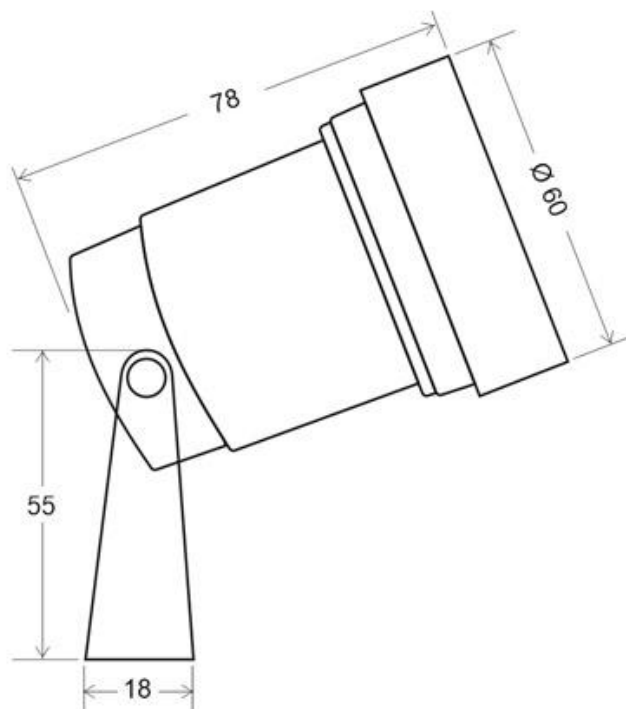

Referencia

LD1021426

Dimensiones del producto

67x45x212mm

Dimensiones del packaging

8x8x20cm

Certificados

CE
ROHS
ECORAE

Ficha técnica

Housing GARDEN GU10

LEDBOX®

se crearán nuevos puntos focales que te darán una perspectiva nueva del jardín por la noche.

No olvides que debes atraer la atención hacia los puntos destacados y el efecto lumínico, en lugar de hacia las lámparas. Por eso, intenta "ocultarlas" tras las plantas u otros elementos.

Las luminarias GARLUX son seguras para su uso en exteriores.

Incluye cable de manguera con 3 hilos de 0,50mm de 25 cm de longitud para conectar directamente a red.

NO INCLUYE Bombilla GU10

ESQUEMA DE INSTALACIÓN