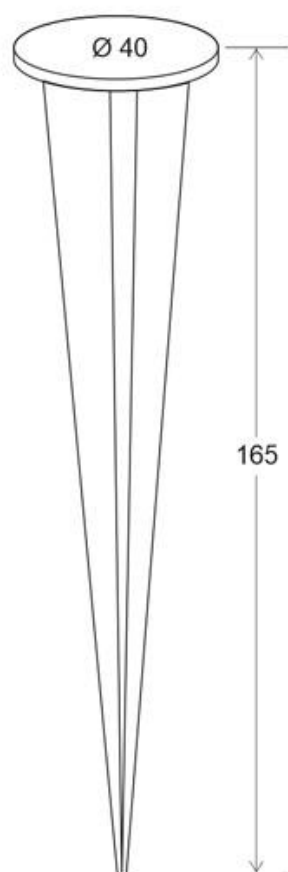

ESQUEMA DE INSTALACIÓN