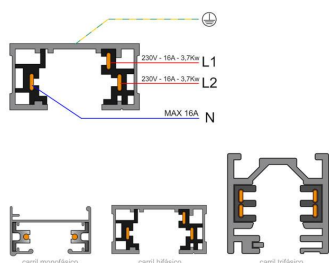

Referencia

LD1014101

Dimensiones del producto

17x35x17mm

Dimensiones del packaging

4x200x3cm

Certificados

CE
ROHS
ECORAEE

Ficha técnica

Carril bifásico con conector, 2 metros, blanco

LEDBOX®

Sistema flexible de carril bifásico para uso profesional, que permite crear gran variedad de configuraciones y formas.

Todas las luminarias de carril que se le pueden conectar tienen un selector de fase y apagado lo que permite cambiar fácilmente la ambientación del local.

Se puede suspender la estructura de carriles mediante cables de acero.

Incluye carril bifásico, conector a red y tapa final.

Dimensiones: 35mm ancho x 17mm altura

Instalación

GALERIA

Ficha técnica

Carril bifásico con conector, 2 metros, blanco