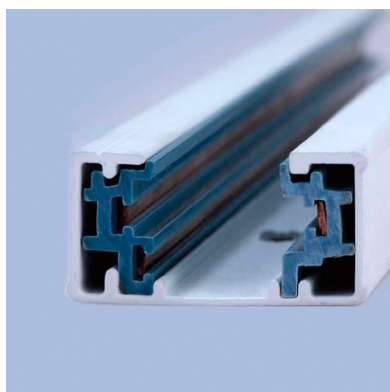

DETALLES

El sistema de carril bifásico está formado por un perfil de aluminio macizo con tres conductores eléctricos. Permite crear fácilmente la configuración deseada: horizontal o vertical, adosado o empotrado, en la pared o en paneles independientes. El sistema también se puede instalar suspendido utilizando varillas/cables de suspensión y tapas embellecedoras. Todas las luminarias tienen su propia alimentación independiente. Las luminarias se desplazan y orientan fácilmente para cambiar la iluminación en función

de la presentación de los productos. De esta forma es posible crear un sistema de carriles multifuncional, válido tanto para iluminación de acento como para utilizarlo para suspender otros elementos decorativos o material publicitario. También hay disponible una serie de accesorios: conectores de empalme, alimentadores y accesorios de montaje que garantizan la conexión eléctrica y mecánica.

Ficha técnica

Carril bifásico con conector, 2 metros, blanco

LEDBOX®

Sistema flexible de carril bifásico para uso profesional, que permite crear gran variedad de configuraciones y formas.

Todas las luminarias de carril que se le pueden conectar tienen un selector de fase y apagado lo que permite cambiar fácilmente la ambientación del local.

Se puede suspender la estructura de carriles mediante cables de acero.

Incluye carril bifásico, conector a red y tapa final.

Dimensiones: 35mm ancho x 17mm altura

Instalación

GALERIA

Ficha técnica

Carril bifásico con conector, 2 metros, blanco