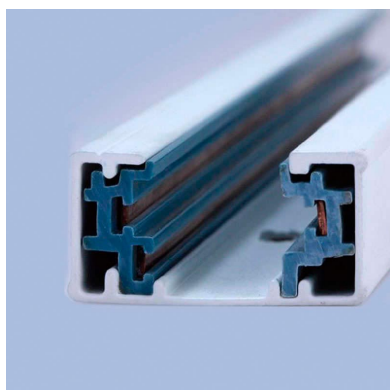

DETALLES

El sistema de carril bifásico está formado por un perfil de aluminio macizo con tres conductores eléctricos. Permite crear fácilmente la configuración deseada: horizontal o vertical, adosado o empotrado, en la pared o en paneles independientes. El sistema también se puede instalar suspendido utilizando varillas/cables de suspensión y tapas embellecedoras. Todas las luminarias tienen su propia alimentación independiente. Las luminarias se desplazan y orientan fácilmente para cambiar la iluminación en función

de la presentación de los productos. De esta forma es posible crear un sistema de carriles multifuncional, válido tanto para iluminación de acento como para utilizarlo para suspender otros elementos decorativos o material publicitario. También hay disponible una serie de accesorios: conectores de empalme, alimentadores y accesorios de montaje que garantizan la conexión eléctrica y mecánica.

Ficha técnica

Carril bifásico con conector, 2 metros, blanco

LEDBOX®

Sistema flexible de carril bifásico para uso profesional, que permite crear gran variedad de configuraciones y formas.

Todas las luminarias de carril que se le pueden conectar tienen un selector de fase y apagado lo que permite cambiar fácilmente la ambientación del local.

Se puede suspender la estructura de carriles mediante cables de acero.

Incluye carril bifásico, conector a red y tapa final.

Dimensiones: 35mm ancho x 17mm altura

Instalación

GALERIA

Ficha técnica

Carril bifásico con conector, 2 metros, blanco