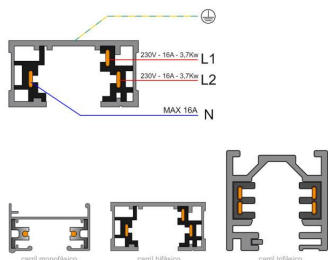

Referencia

LD1014101

Dimensiones del producto

17x35x17mm

Dimensiones del packaging

4x200x3cm

Certificados

CE
ROHS
ECORAEE

Ficha técnica

Carril bifásico con conector, 2 metros, blanco

LEDBOX®

Sistema flexible de carril bifásico para uso profesional, que permite crear gran variedad de configuraciones y formas.

Todas las luminarias de carril que se le pueden conectar tienen un selector de fase y apagado lo que permite cambiar fácilmente la ambientación del local.

Se puede suspender la estructura de carriles mediante cables de acero.

Incluye carril bifásico, conector a red y tapa final.

Dimensiones: 35mm ancho x 17mm altura

Instalación

GALERIA

Ficha técnica

Carril bifásico con conector, 2 metros, blanco