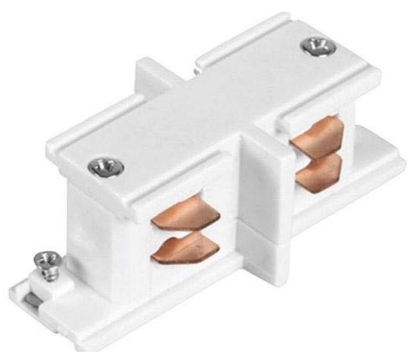

## Unión mini I carril trifásico, blanco

Conector lineal para unir y alimentar eléctricamente dos tramos de carril trifásico.

### ESPECIFICACIONES

Alimentación	<b>AC220V</b>
Foco carril - Tipo	<b>Trifásico</b>
Color	<b>blanco</b>
Interior-exterior	<b>Interior</b>
Etiqueta energética	<b>A++</b>

#### Dimensiones del producto

35x67x35mm

### DETALLES

Conector lineal para unir y alimentar eléctricamente dos tramos de carril trifásico.