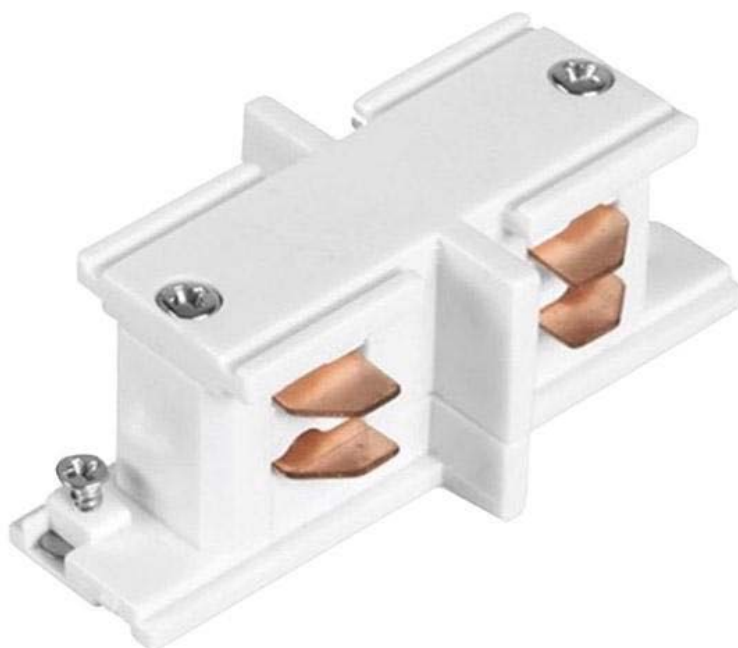

GALERIA

AVISO

Datos sujetos a cambios sin aviso. Excepto errores y omisiones. Asegúrese de utilizar el archivo más reciente posible.