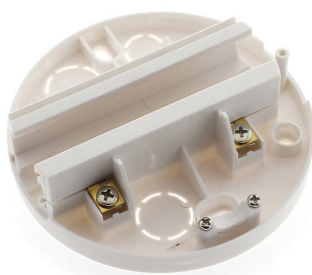

Base superficie carril trifásico, blanco

Base con carril para instalar en superficie una luminaria con conector trifásico.

[Ver ficha online](#)

ESPECIFICACIONES

Alimentación	3
Foco carril - Tipo	Trifásico
Color	Blanco
Interior-exterior	Interior
Etiqueta energética	A++

Referencia

LD1014216

Dimensiones del producto

100x100x40mm

Dimensiones del packaging

10x10x4cm

Certificados

CE
ROHS
ECORAEE

DETALLES

Base con carril para instalar en superficie una luminaria con conector trifásico.

Con la base de superficie es posible poner una luminaria en cualquier lugar sin necesidad de instalar un carril.

ESQUEMA DE INSTALACIÓN

GALERIA

LINKS

- [Base superficie carril trifásico, blanco](#)
- [Foco led para carril](#)

AVISO

Datos sujetos a cambios sin aviso. Excepto errores y omisiones. Asegúrese de utilizar el archivo más reciente posible.