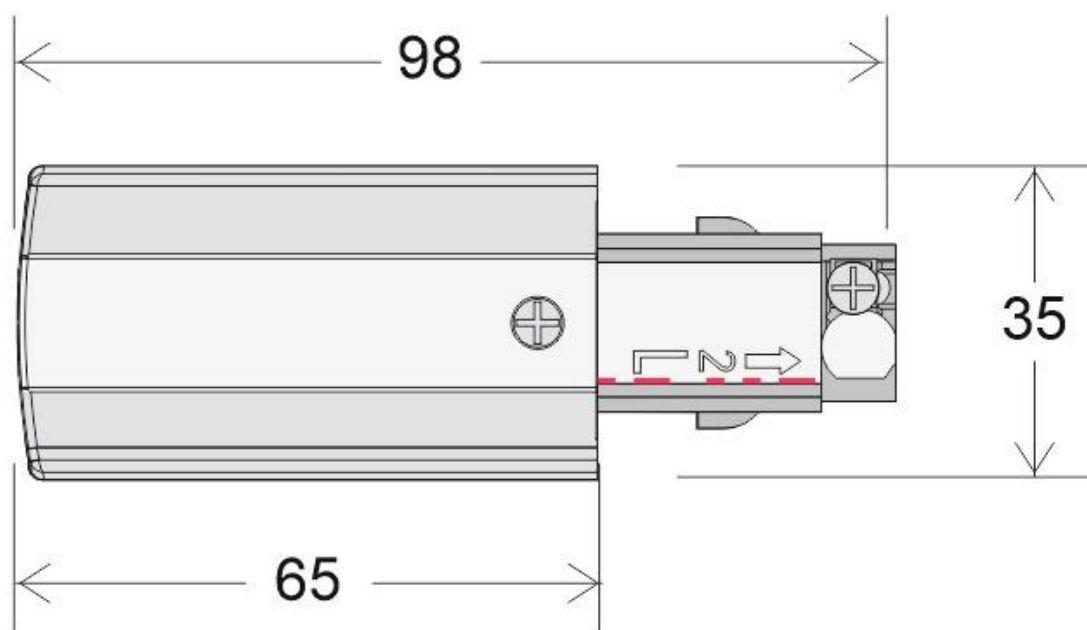

Conector carril trifásico a red, negro

Conector de alimentación eléctrica para el extremo derecho del carril.

ESPECIFICACIONES

Alimentación	AC220V
Foco carril - Tipo	Trifásico
Color	negro
Interior-exterior	Interior
Etiqueta energética	A++

Referencia

LD1014230

Dimensiones del producto

35x98x35mm

Dimensiones del packaging

4x10x4cm

Certificados

CE
ROHS
ECORAEE

DETALLES

Conector de alimentación eléctrica para el extremo derecho del carril.

ESQUEMA DE INSTALACIÓN

GALERIA

AVISO

Datos sujetos a cambios sin aviso. Excepto errores y omisiones. Asegúrese de utilizar el archivo más reciente posible.