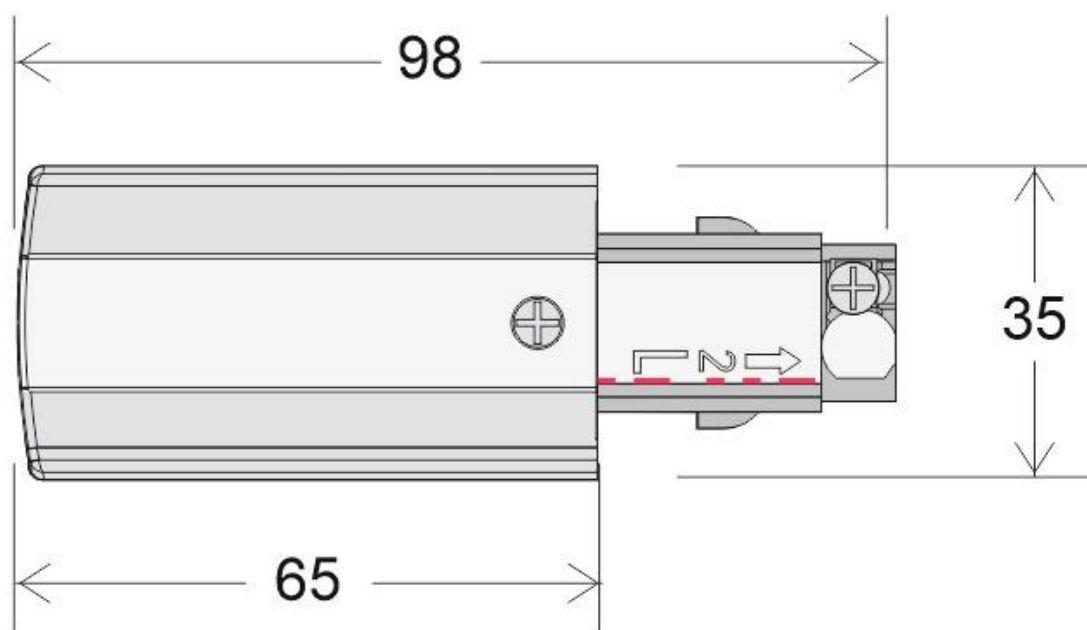

Conector carril trifásico a red Right, negro

Conector de alimentación eléctrica para el extremo derecho del carril.

ESPECIFICACIONES

Alimentación	AC220V
Foco carril - Tipo	Trifásico
Color	Negro
Interior-exterior	Interior
Etiqueta energética	A++

Referencia

LD1014230

Dimensiones del producto

35x98x35mm

Dimensiones del packaging

4x10x4cm

Certificados

CE
ROHS
ECORAEE

DETALLES

Conector de alimentación eléctrica para el extremo derecho del carril.

ESQUEMA DE INSTALACIÓN

GALERIA

AVISO

Datos sujetos a cambios sin aviso. Excepto errores y omisiones. Asegúrese de utilizar el archivo más reciente posible.