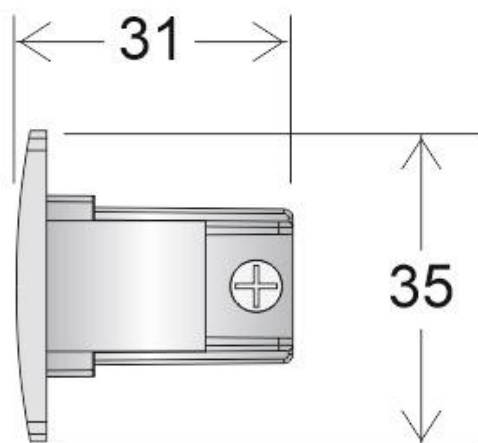

Tapa final carril trifásico, negro

Tapa final para evitar el contacto directo con los conductores bajo tensión del carril.

ESPECIFICACIONES

Alimentación	AC220V
Foco carril - Tipo	Trifásico
Color	negro
Interior-exterior	Interior
Etiqueta energética	A++

Referencia

LD1014238

Dimensiones del producto

35x31x35mm

Dimensiones del packaging

4x3x4cm

Certificados

CE
ROHS
ECORAEE

DETALLES

Tapa final para evitar el contacto directo con los conductores bajo tensión del carril.

ESQUEMA DE INSTALACIÓN

GALERIA

AVISO

Datos sujetos a cambios sin aviso. Excepto errores y omisiones. Asegúrese de utilizar el archivo más reciente posible.