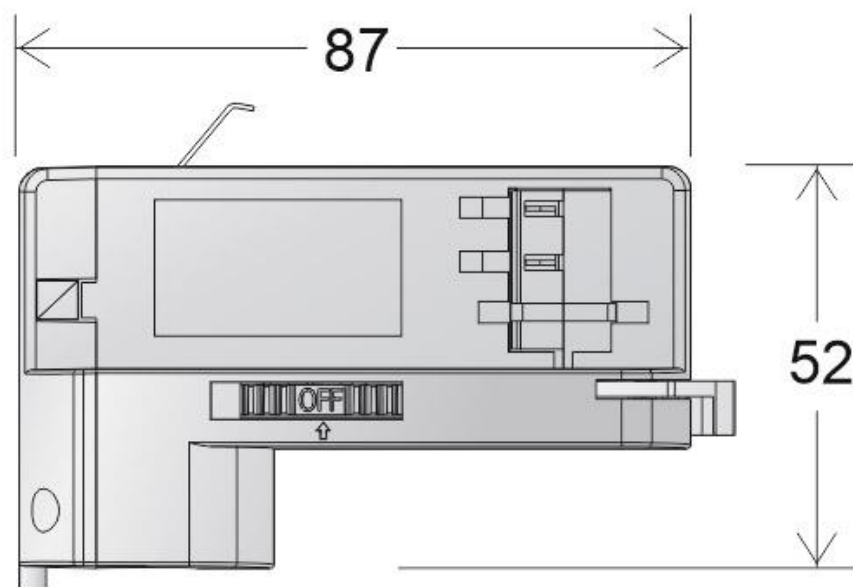

Referencia

LD1014231

Dimensiones del producto

35x87x52mm

Dimensiones del packaging

4x9x5,5cm

Certificados

CE
ROHS
ECORAE

DETALLES

Adaptador de proyectores led para carril trifásico.

ESQUEMA DE INSTALACIÓN

GALERIA

AVISO

Datos sujetos a cambios sin aviso. Excepto errores y omisiones. Asegúrese de utilizar el archivo más reciente posible.