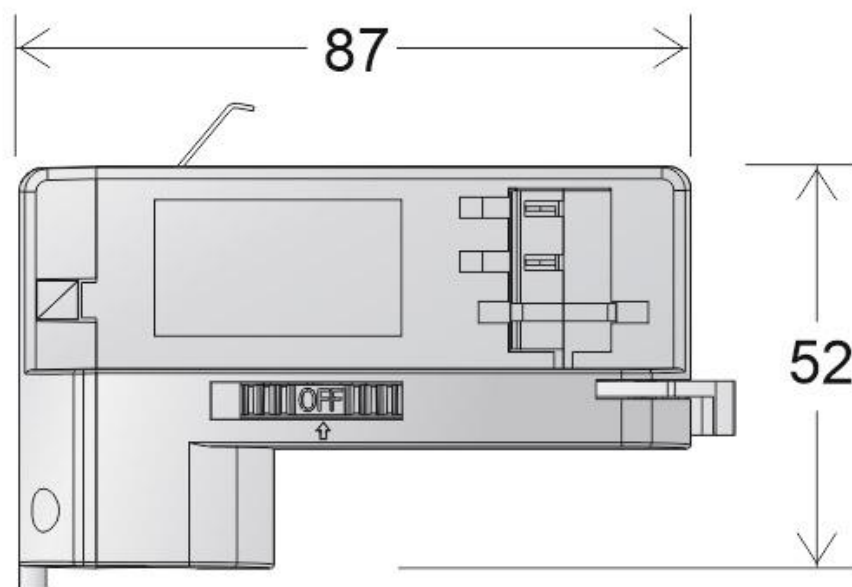

Referencia

LD1014231

Dimensiones del producto

35x87x52mm

Dimensiones del packaging

4x9x5,5cm

Certificados

CE
ROHS
ECORAEE

DETALLES

Adaptador de proyectores led para carril trifásico.

ESQUEMA DE INSTALACIÓN

GALERIA

AVISO

Datos sujetos a cambios sin aviso. Excepto errores y omisiones. Asegúrese de utilizar el archivo más reciente posible.