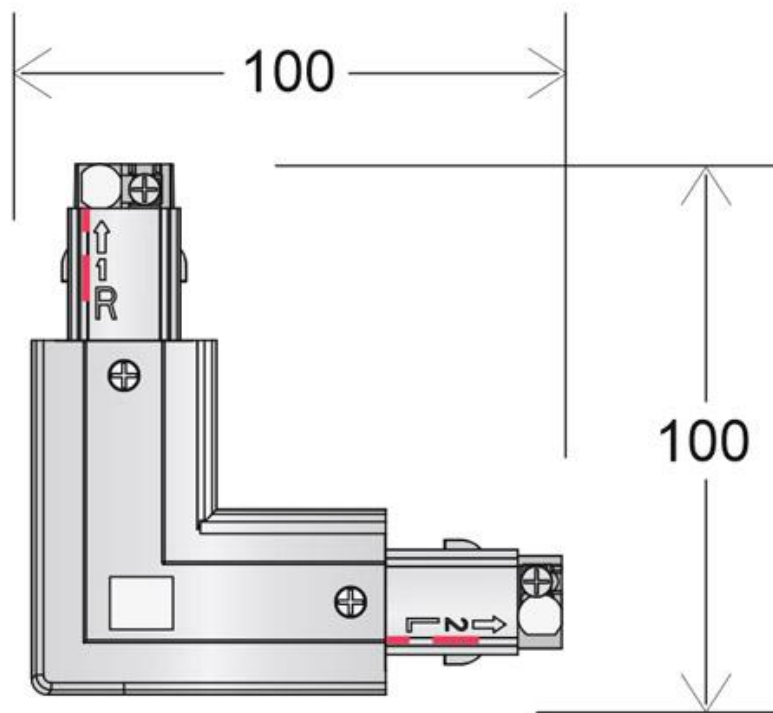

Unión L carril trifásico, negro

Conector de 90 grados para unir y alimentar eléctricamente dos tramos de carril.

ESPECIFICACIONES

Alimentación	AC220V
Foco carril - Tipo	Trifásico
Color	Negro
Interior-exterior	Interior
Etiqueta energética	A++

Referencia

LD1014234

Dimensiones del producto

100x100x35mm

Dimensiones del packaging

10x10x3,5cm

Certificados

CE
ROHS
ECORAE

DETALLES

Conector de 90 grados para unir y alimentar eléctricamente dos tramos de carril.

ESQUEMA DE INSTALACIÓN

GALERIA

AVISO

Datos sujetos a cambios sin aviso. Excepto errores y omisiones. Asegúrese de utilizar el archivo más reciente posible.