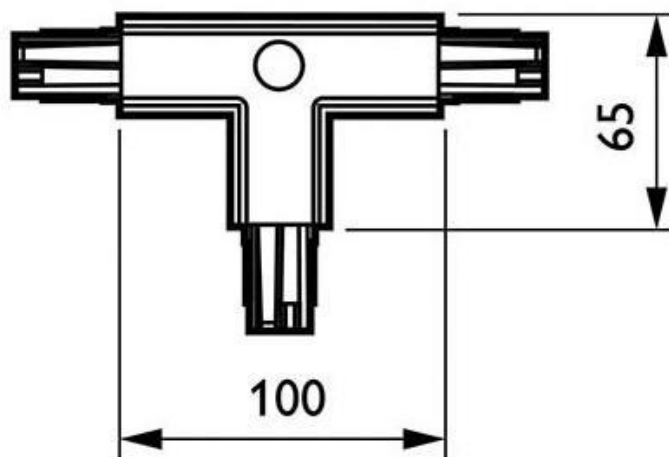

ESQUEMA DE INSTALACIÓN