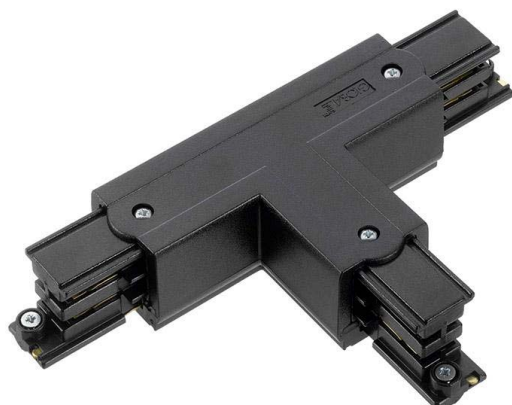

## Unión T carril trifásico, negro

Conector en forma de T para unir y alimentar eléctricamente dos tramos de carril.

### ESPECIFICACIONES

Alimentación	<b>AC220V</b>
Foco carril - Tipo	<b>Trifásico</b>
Color	<b>Negro</b>
Interior-exterior	<b>Interior</b>
Etiqueta energética	<b>A++</b>

#### Dimensiones del producto

160x100x35mm

### DETALLES

Conector en forma de T para unir y alimentar eléctricamente dos tramos de carril.