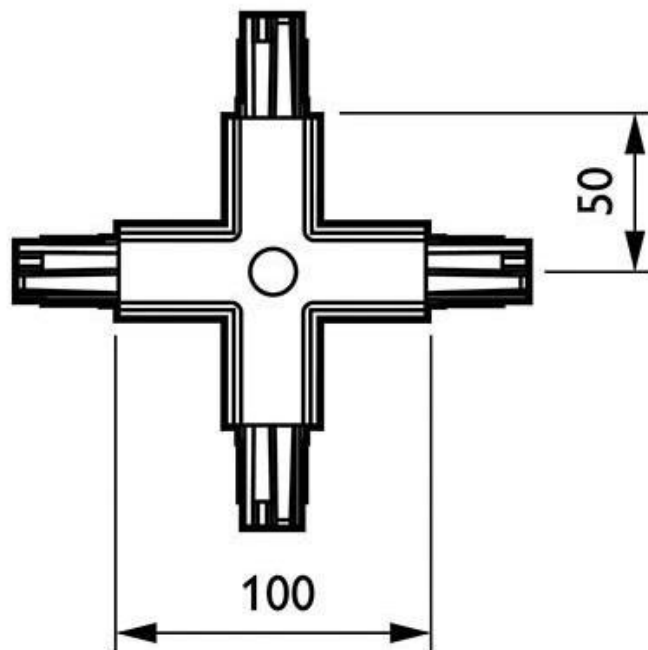

Unión X carril trifásico, negro

Conector en forma de X para unir y alimentar eléctricamente dos tramos de carril.

ESPECIFICACIONES

Alimentación	AC220V
Foco carril - Tipo	Trifásico
Color	negro
Interior-exterior	Interior
Etiqueta energética	A++

Referencia

LD1014236

Dimensiones del producto

160x160x35mm

Dimensiones del packaging

16x16x3,5cm

Certificados

CE
ROHS
ECORAEE

DETALLES

Conector en forma de X para unir y alimentar eléctricamente dos tramos de carril.

ESQUEMA DE INSTALACIÓN

GALERIA

AVISO

Datos sujetos a cambios sin aviso. Excepto errores y omisiones. Asegúrese de utilizar el archivo más reciente posible.