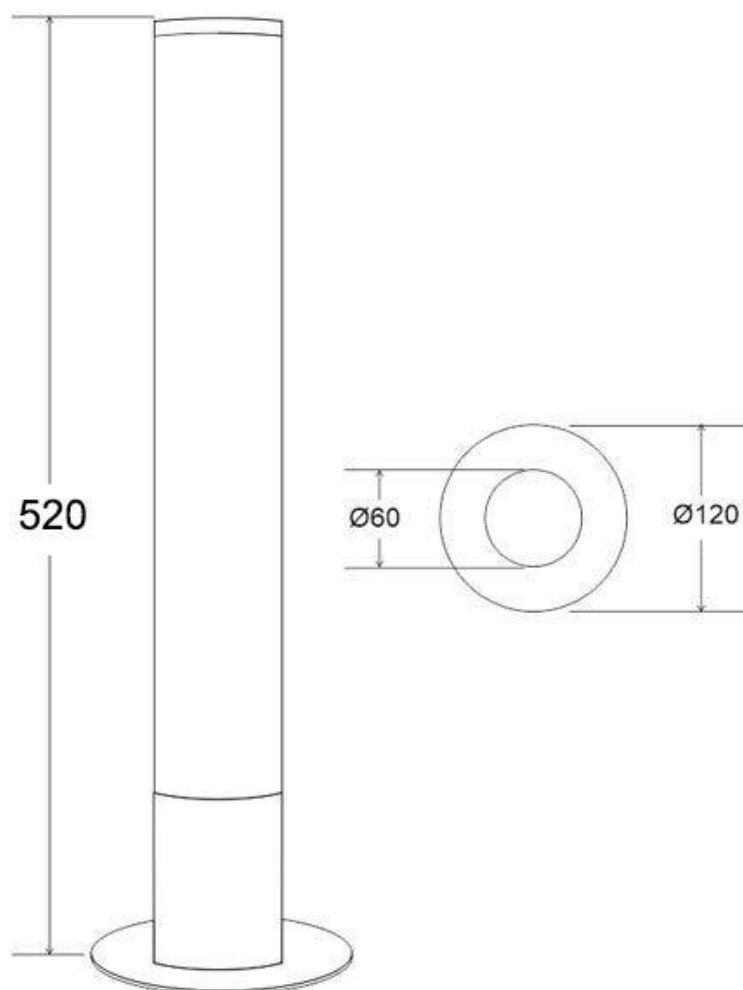

ESQUEMA DE INSTALACIÓN