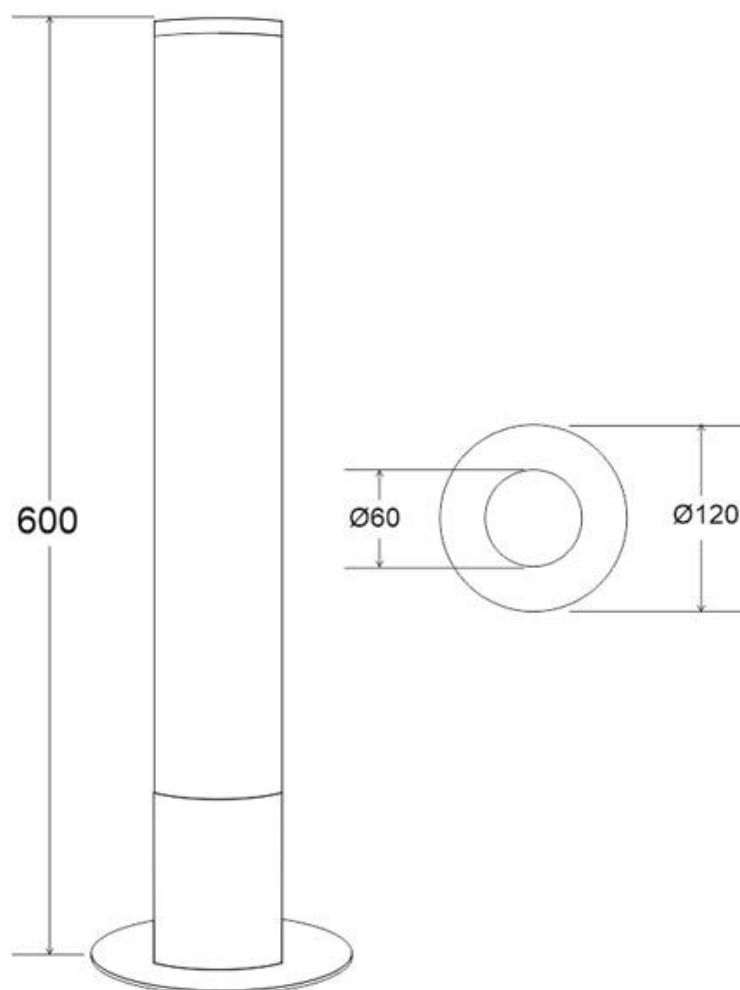

ESQUEMA DE INSTALACIÓN