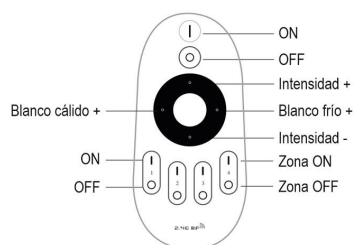

Instalación