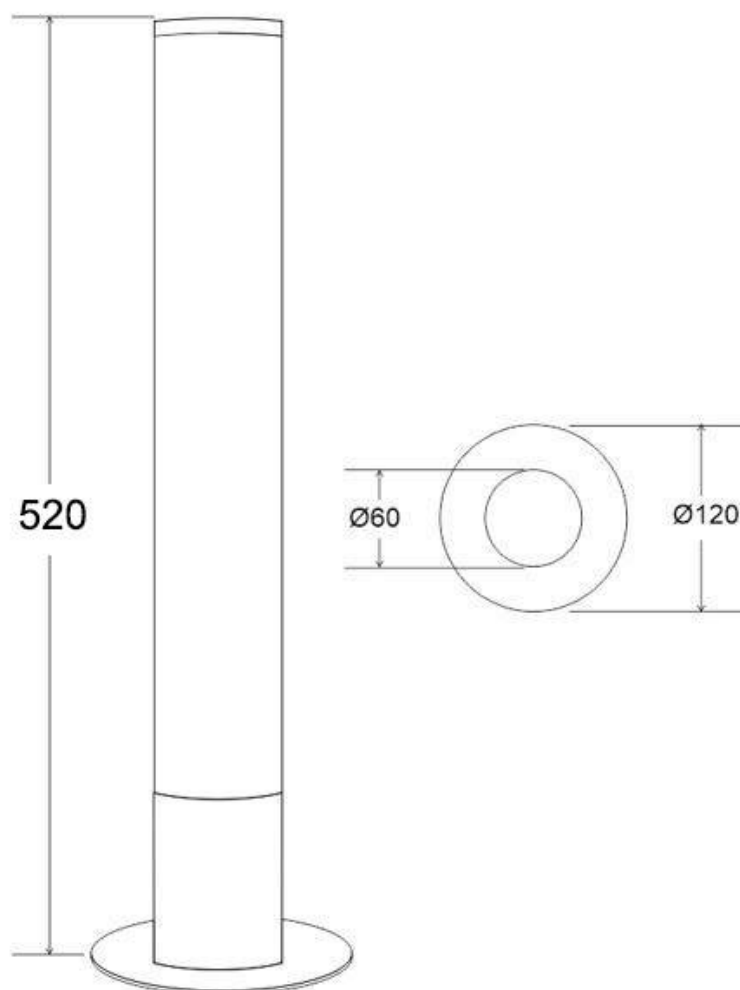

ESQUEMA DE INSTALACIÓN