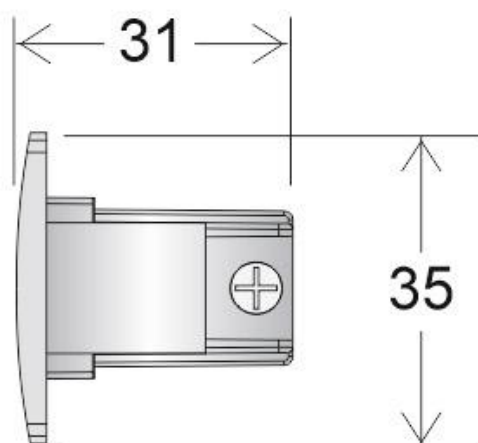

Tapa final carril trifásico, negro

Tapa final para evitar el contacto directo con los conductores bajo tensión del carril.

ESPECIFICACIONES

Alimentación	AC220V
Foco carril - Tipo	Trifásico
Color	negro
Interior-exterior	Interior
Etiqueta energética	A++

Referencia

LD1014238

Dimensiones del producto

35x31x35mm

Dimensiones del packaging

4x3x4cm

Certificados

CE
ROHS
ECORAEE

DETALLES

Tapa final para evitar el contacto directo con los conductores bajo tensión del carril.

ESQUEMA DE INSTALACIÓN

GALERIA

AVISO

Datos sujetos a cambios sin aviso. Excepto errores y omisiones. Asegúrese de utilizar el archivo más reciente posible.