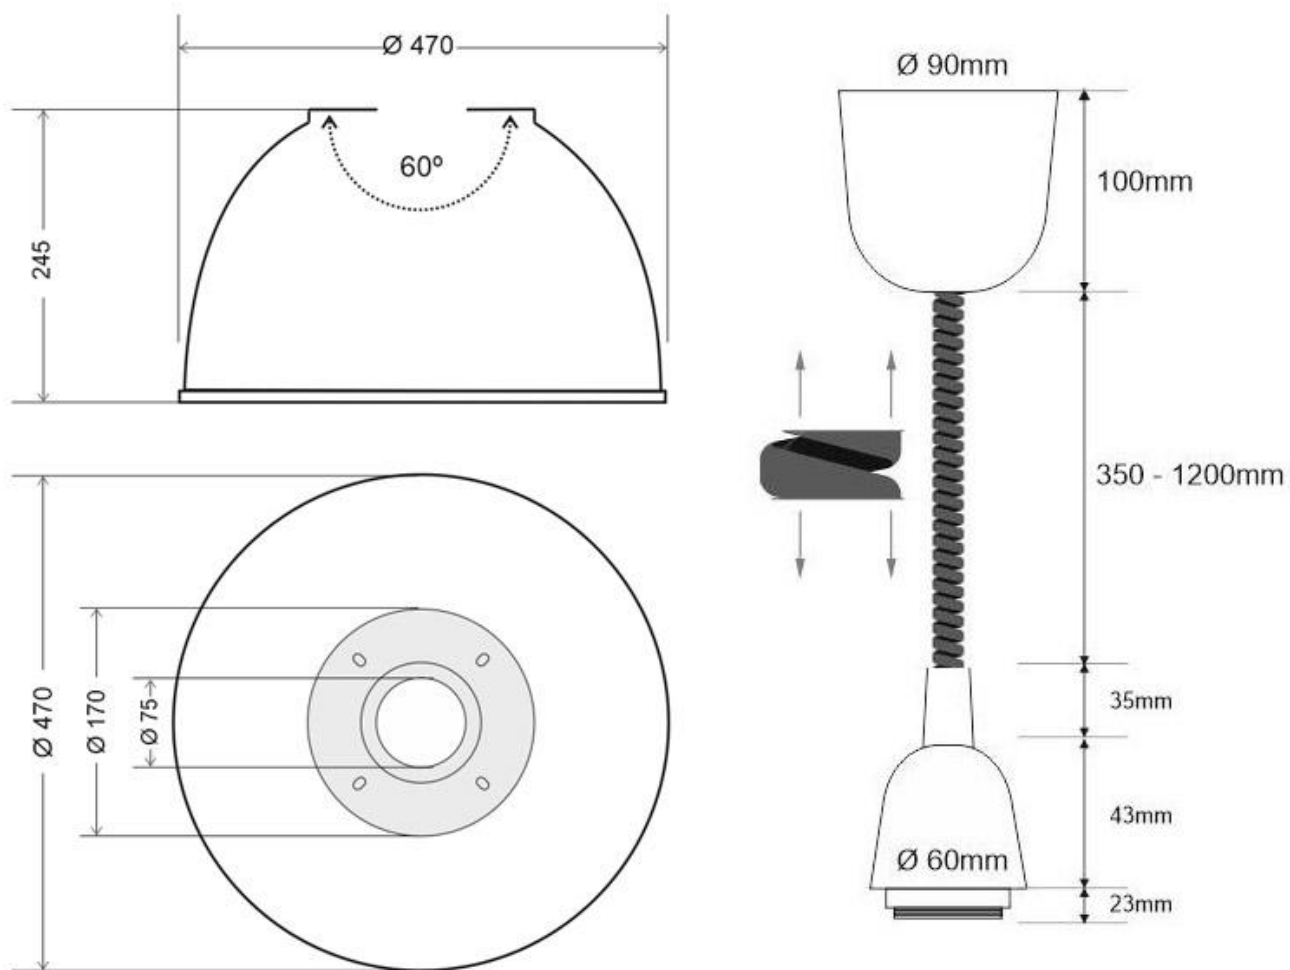

ESQUEMA DE INSTALACIÓN