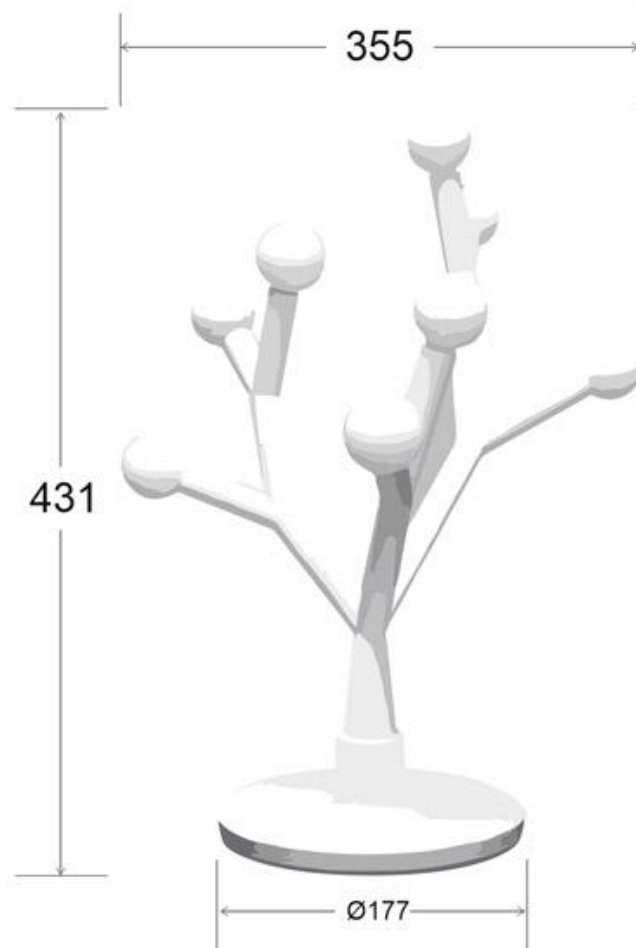

ESQUEMA DE INSTALACIÓN