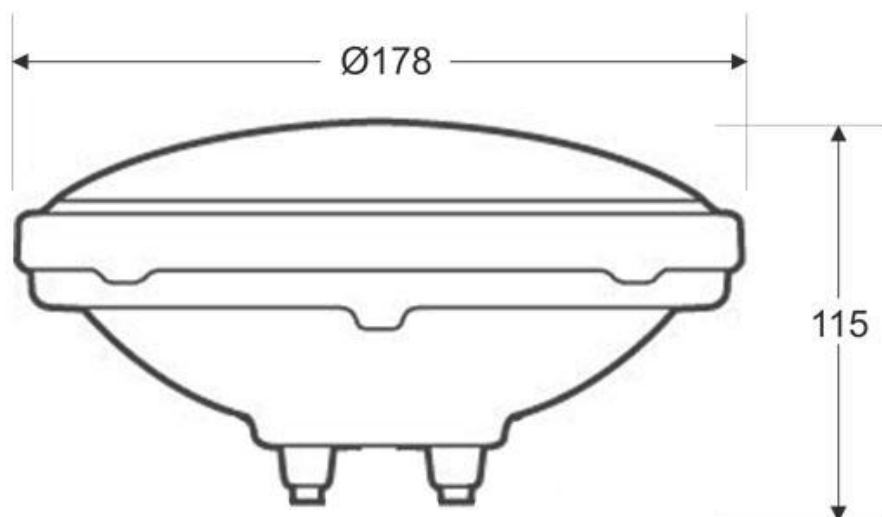

ESQUEMA DE INSTALACIÓN