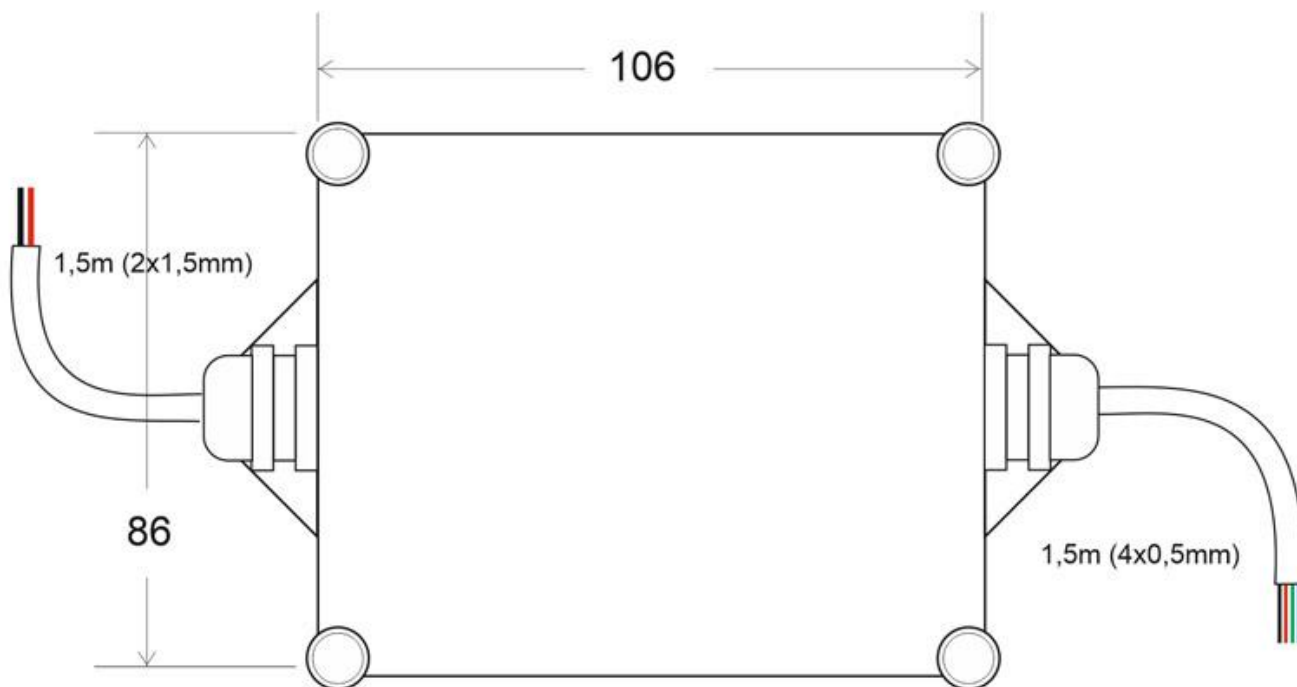

ESQUEMA DE INSTALACIÓN