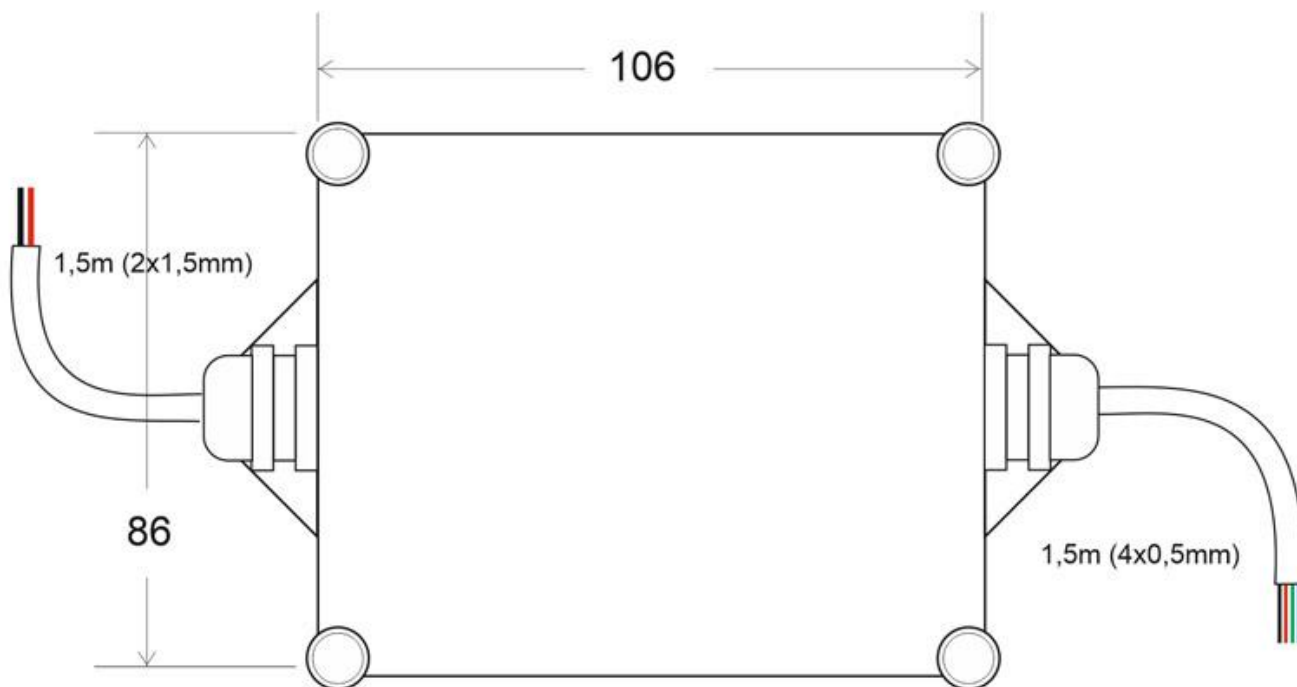

ESPECIFICACIONES

Alimentación	AC12V
Salida	AC12V
Interior-externo	Interior
Protección IP	IP44
Controlado por:	RF
Otros	Reflector de aluminio

Referencia

LD1032632

Dimensiones del producto

178x178x115mm

Dimensiones del packaging

10x12x6cm

Certificados

CE
ROHS
ECORAEE

DETALLES

Controlador externo para sincronizar varias lámparas RGB PAR56 LD1032629 (hasta 12 lámparas), en combinación

con el mando a distancia LD1032633, permite controlar a la vez varias unidades de forma sincronizada con total seguridad. Entrada y salida de corriente 12V AC.

ESQUEMA DE INSTALACIÓN

Instalación

GALERIA

AVISO

Datos sujetos a cambios sin aviso. Excepto errores y omisiones. Asegúrese de utilizar el archivo más reciente posible.