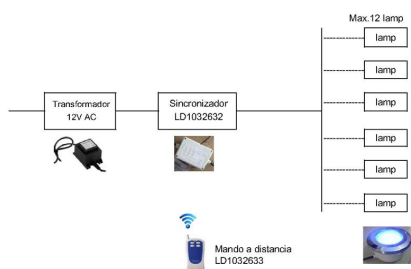

Sincronizador externo RGB POOL

Controlador externo para sincronizar varias lámparas RGB PAR56 LD1032629 (hasta 12 lámparas), en combinación con el mando a distancia LD1032633, permite controlar a la vez varias unidades de forma sincronizada con total seguridad.

ESPECIFICACIONES

Alimentación	AC12V
Salida	AC12V
Interior-externo	Interior
Protección IP	IP44
Controlado por:	RF
Otros	Reflector de aluminio

Referencia

LD1032632

Dimensiones del producto

178x178x115mm

Dimensiones del packaging

10x12x6cm

Certificados

CE
ROHS
ECORAEE

DETALLES

Controlador externo para sincronizar varias lámparas RGB PAR56 LD1032629 (hasta 12 lámparas), en combinación

con el mando a distancia LD1032633, permite controlar a la vez varias unidades de forma sincronizada con total seguridad. Entrada y salida de corriente 12V AC.

ESQUEMA DE INSTALACIÓN

Instalación

GALERIA

AVISO

Datos sujetos a cambios sin aviso. Excepto errores y omisiones. Asegúrese de utilizar el archivo más reciente posible.