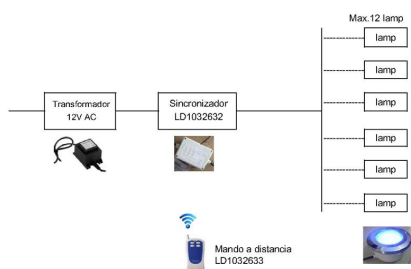

Sincronizador externo RGB POOL

Controlador externo para sincronizar varias lámparas RGB PAR56 LD1032629 (hasta 12 lámparas), en combinación con el mando a distancia LD1032633, permite controlar a la vez varias unidades de forma sincronizada con total seguridad.

[Ver ficha online](#)

ESPECIFICACIONES

Alimentación	AC12V
Salida	AC12V
Interior-exterior	Interior
Protección IP	IP44
Controlado por:	RF
Otros	Reflector de aluminio

Referencia

LD1032632

Dimensiones del producto

178x178x115mm

Dimensiones del packaging

10x12x6cm

Certificados

CE
ROHS
ECORAEE

DETALLES

Controlador externo para sincronizar varias lámparas RGB PAR56 LD1032629 (hasta 12 lámparas), en combinación

con el mando a distancia LD1032633, permite controlar a la vez varias unidades de forma sincronizada con total seguridad. Entrada y salida de corriente 12V AC.

ESQUEMA DE INSTALACIÓN

Instalación

GALERIA

LINKS

- [Sincronizador externo RGB POOL](#)
- [Bombillas Led PAR](#)
- [Serie Piscinas](#)

AVISO

Datos sujetos a cambios sin aviso. Excepto errores y omisiones. Asegúrese de utilizar el archivo más reciente posible.