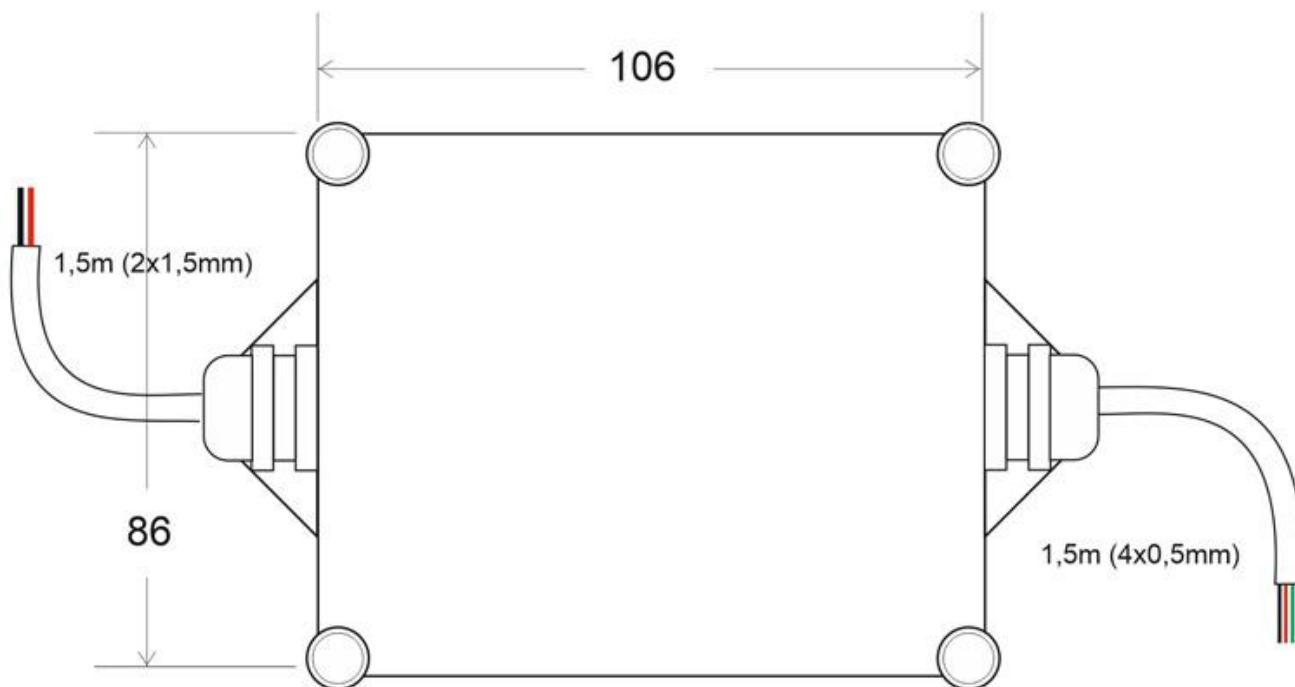

ESPECIFICACIONES

Alimentación	AC12V
Salida	AC12V
Interior-externo	Interior
Protección IP	IP44
Controlado por:	RF
Otros	Reflector de aluminio

Referencia

LD1032632

Dimensiones del producto

178x178x115mm

Dimensiones del packaging

10x12x6cm

Certificados

CE
ROHS
ECORAEE

DETALLES

Controlador externo para sincronizar varias lámparas RGB PAR56 LD1032629 (hasta 12 lámparas), en combinación

con el mando a distancia LD1032633, permite controlar a la vez varias unidades de forma sincronizada con total seguridad. Entrada y salida de corriente 12V AC.

ESQUEMA DE INSTALACIÓN

Instalación

GALERIA

AVISO

Datos sujetos a cambios sin aviso. Excepto errores y omisiones. Asegúrese de utilizar el archivo más reciente posible.