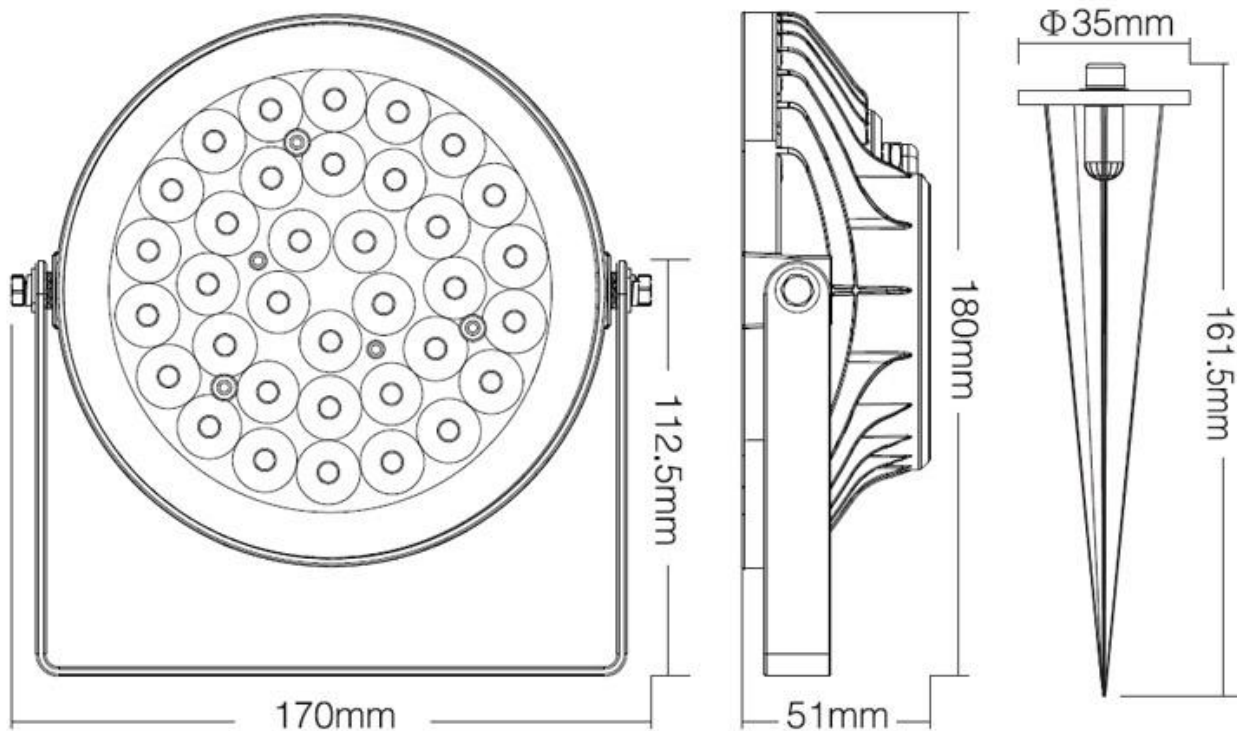

ESQUEMA DE INSTALACIÓN