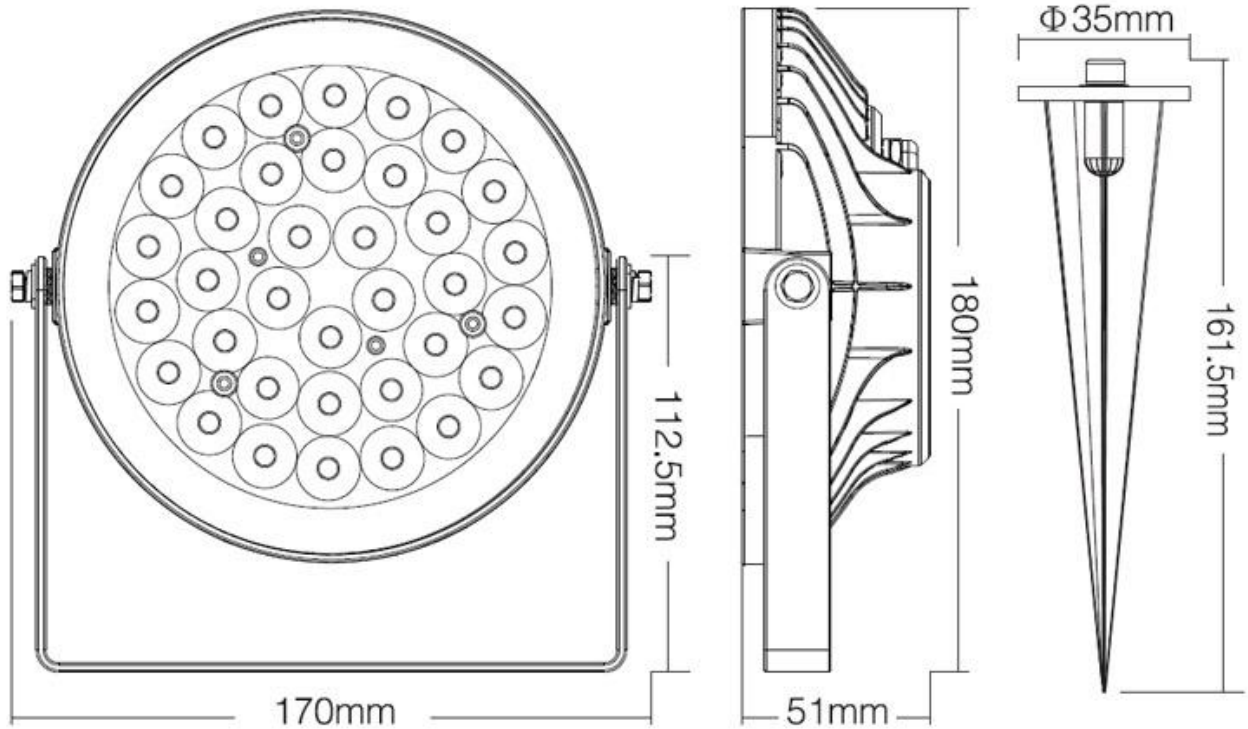

ESQUEMA DE INSTALACIÓN