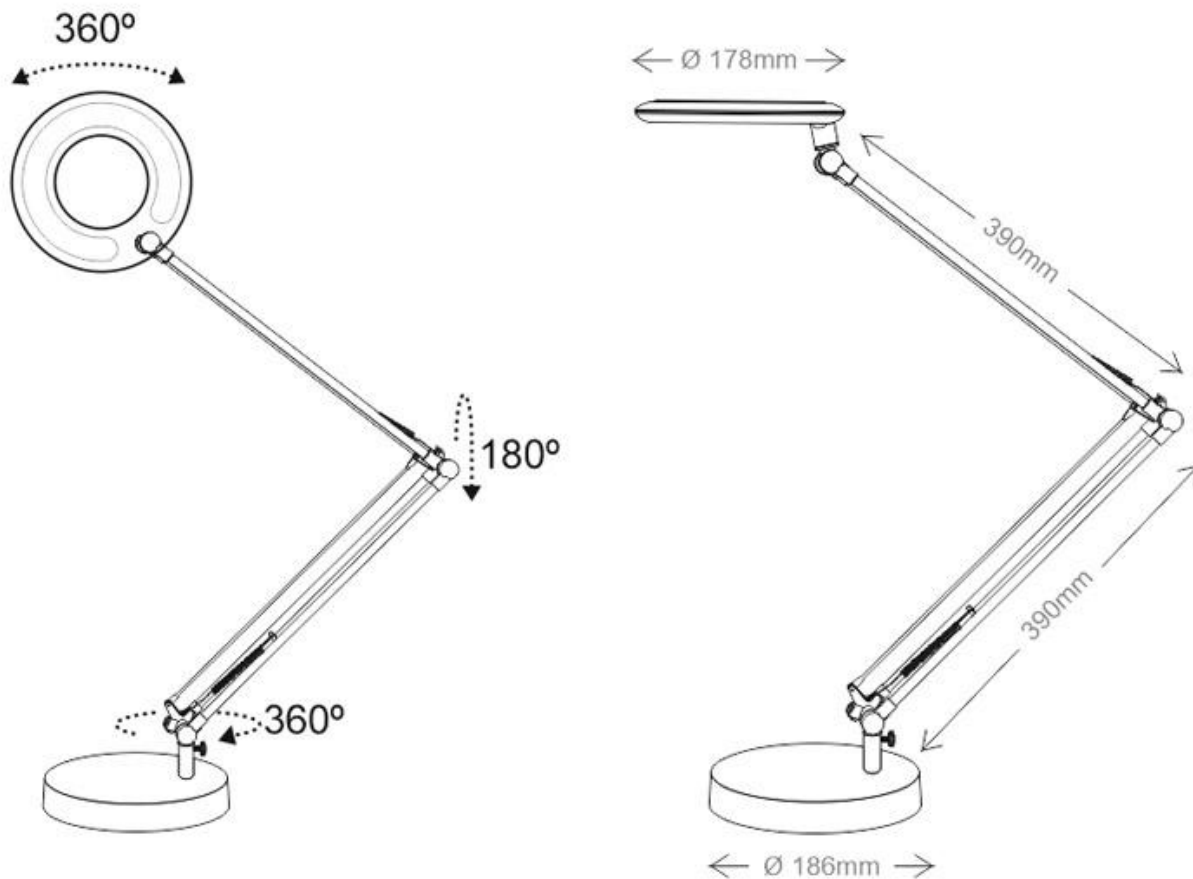

ESQUEMA DE INSTALACIÓN