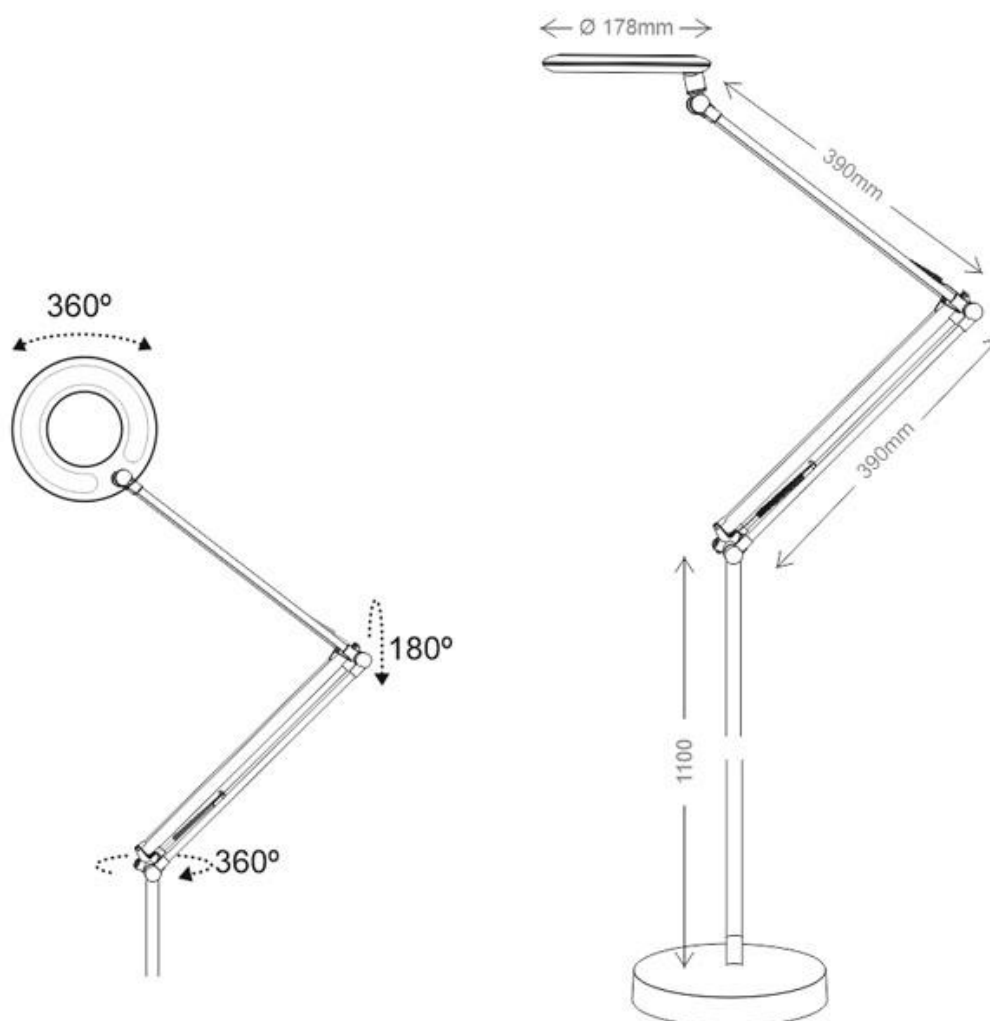

ESQUEMA DE INSTALACIÓN