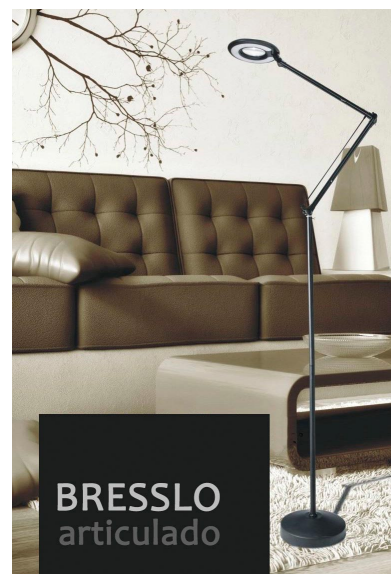

Lámpara de pie BRESSLO articulada, negro

Lámpara led de pie con brazo articulado que permite dirigir su haz de luz en cualquier dirección. Control táctil con selector de intensidad. Con un diseño clásico y funcional. Realizado con materiales de alta calidad.

Certificados

CE
ROHS
ECORAE

DETALLES

Lámpara led con brazo articulado que permite dirigir su haz de luz en cualquier dirección. Control táctil con selector de intensidad. Con un diseño clásico y funcional. Realizado con materiales de alta calidad.

proporcionar una visión saludable, y permite distinguir los colores reales para mirar fotografías, trabajar con pantallas o visualizar los colores sin distorsión.

Características:

- **Control táctil:** Con solo rozar el sensor podrás encender o apagar la lámpara, aumentar o disminuir la intensidad de luz hasta en 3 intensidades.
- **Articulado:** Su brazo es 100% articulado en todas las direcciones, proporciona una amplia cobertura de luz en cualquier dirección.
- **Diseño Slimline:** perfecto equilibrio entre el material y la luz
- **Intensidad de la lámpara:** Incorpora chip led SMD2835 de LG que ofrecen 600Lm, 1600 lux a 30cm.
- **Alta eficiencia:** Emite una luz neutra o luz día (4000K) utilizando solamente 8W de energía, Lo que

LINKS

- [Lámpara de pie BRESSLO articulada, negro](#)
- [Lamparas LED de pie](#)
- [Serie BRESSLO Series](#)
- [Serie Flexos estudio](#)

AVISO

Datos sujetos a cambios sin aviso. Excepto errores y omisiones. Asegúrese de utilizar el archivo más reciente posible.