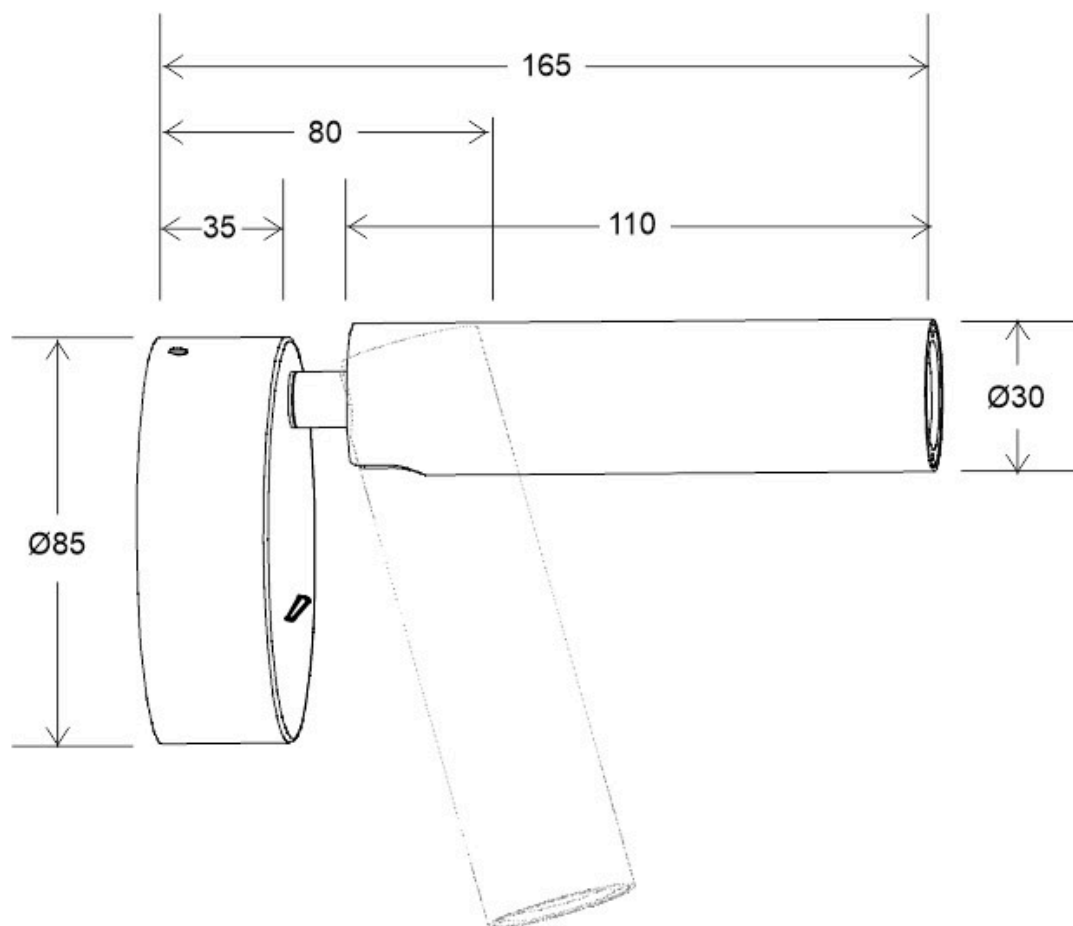

ESQUEMA DE INSTALACIÓN