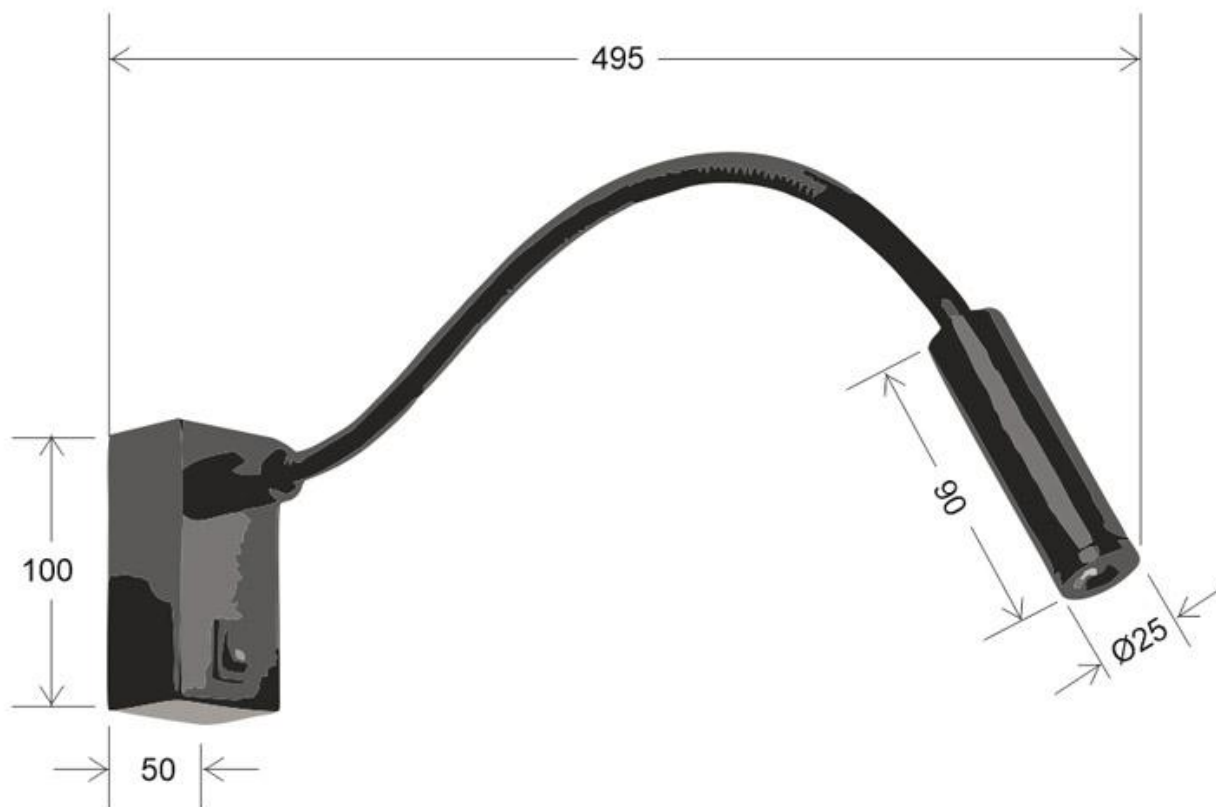

#### Dimensiones del producto

65x90x40mm

### DETALLES

Luminaria led realizada en aluminio de gran calidad y lacado en color negro con brazo flexible. Emite un haz de luz dirigida en cualquier dirección sin emisión de calor y gran eficiencia. Se puede instalar junto a la cama o sobre ella y sustituir así a una lámpara de mesa de noche. En el

## ESQUEMA DE INSTALACIÓN