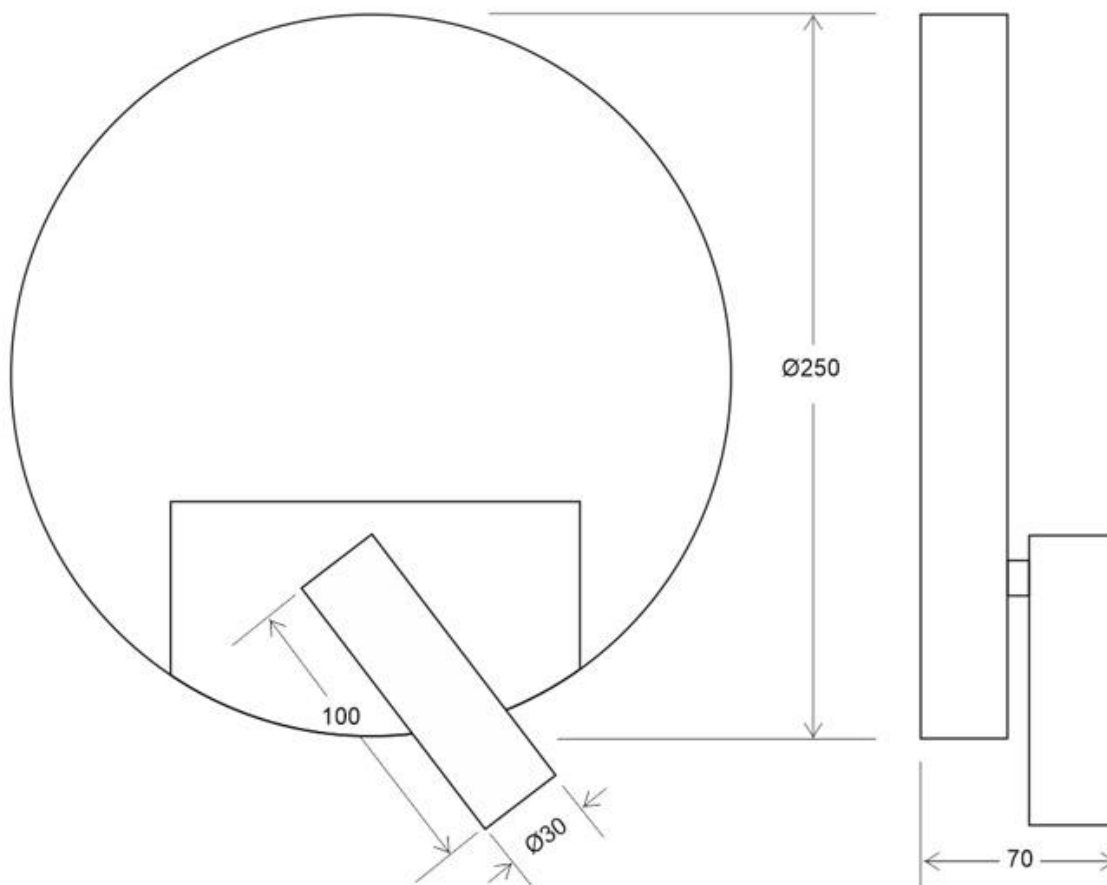

ESQUEMA DE INSTALACIÓN